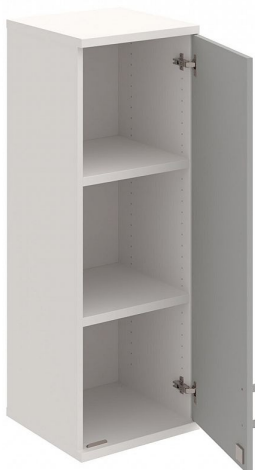

# Skříň policová dvéřová 115.2\*40 cm SZ34001PH, bílá/šedá

» Nábytek a doplňky » Skříně » Strong » Skříně střední se zámekem (OH3, 115,2cm)

Množství v balení 1

Part number SZ 3 40 01 P H

Kód produktu 6042076

# Skříň policová dvéřová 115.2\*40 cm SZ34001PH, bílá/šedá

» Nábytek a doplňky » Skříně » Strong » Skříně střední se zámkem (OH3, 115,2cm)

## Popis

Kancelářské skříně STRONG - to je pevná robustní konstrukce korpusů a vysoká nosnost polic. Využití naleznou, spolu s ostatními řadami kancelářského nábytku HOBIS, ve všech kancelářských prostorech. Nabízíme kancelářské skříně otevřené, zavřené (s plnými či prosklenými dveřmi) a roletové. Dveře jsou osazeny tlumiči pantů, které zabrání prudkému zavření. Výška kancelářských skříní je 76,8, 115,2 nebo 192 cm. Šířka je 80 nebo 40cm, hloubka 42 cm. Výška úložného prostoru je přizpůsobena na výšku standardního šanonu. Odolné materiály (Egger) a kvalitní kování (Blum) pocházejí výhradně z Evropské unie. Důmyslná konstrukce a přesná výroba zajišťuje absolutní pevnost kancelářských skříní. Půda, dno i police mají tloušťku 25 mm a na přední straně jsou chráněné ABS hranou 2 mm. Zbytek korpusu má tloušťku 18 mm a hranu ABS 1 mm. Bezkonkurenční nosnost a variabilita - to jsou hlavní přednosti polic kancelářských skříní HOBIS Strong. Záda jsou vždy pohledová, takže skříně můžete použít jako prostorový dělicí prvek. Stoly můžete vybírat z nabídky kancelářského nábytku HOBIS. rozměry: 115.2 x 40 x 40 cm dekor: bílá/šedá výšková rektifikace skryté vedení kabeláže důkladné osazení ABS hranami 5 let záruka certifikace EU