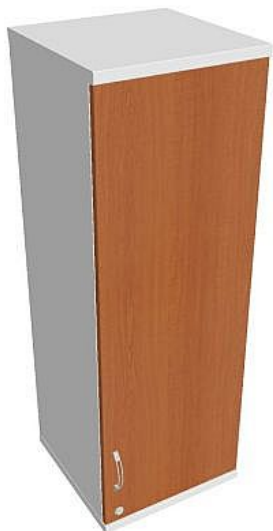

Skříň policová dvéřová 115.2*40 cm SZ34001PH, bílá/třešeň

» Nábytek a doplňky » Skříně » Strong » Skříně střední se zámkem (OH3, 115,2cm)

Množství v balení 1

Part number SZ 3 40 01 P H

Kód produktu 6042077

Skladem: Na objednávku

Skříň policová dvéřová 115.2*40 cm SZ34001PH, bílá/třešeň

» Nábytek a doplňky » Skříně » Strong » Skříně střední se zámkem (OH3, 115,2cm)

Popis

Kancelářské skříně STRONG - to je pevná robustní konstrukce korpusů a vysoká nosnost polic. Využití naleznou, spolu s ostatními řadami kancelářského nábytku HOBIS, ve všech kancelářských prostorech. Nabízíme kancelářské skříně otevřené, zavřené (s plnými či prosklenými dveřmi) a roletové. Dveře jsou osazeny tlumiči pantů, které zabrání prudkému zavření. Výška kancelářských skříní je 76,8, 115,2 nebo 192 cm. Šířka je 80 nebo 40cm, hloubka 42 cm. Výška úložného prostoru je přizpůsobena na výšku standardního šanonu. Odolné materiály (Egger) a kvalitní kování (Blum) pocházejí výhradně z Evropské unie. Důmyslná konstrukce a přesná výroba zajišťuje absolutní pevnost kancelářských skříní. Půda, dno i police mají tloušťku 25 mm a na přední straně jsou chráněné ABS hranou 2 mm. Zbytek korpusu má tloušťku 18 mm a hranu ABS 1 mm. Bezkonkurenční nosnost a variabilita - to jsou hlavní přednosti polic kancelářských skříní HOBIS Strong. Záda jsou vždy pohledová, takže skříně můžete použít jako prostorový dělicí prvek. Stoly můžete vybírat z nabídky kancelářského nábytku HOBIS. rozměry: 115.2 x 40 x 40 cm dekor: bílá/třešeň výšková rektifikace skryté vedení kabeláže důkladné osazení ABS hranami 5 let záruka certifikace EU

Parametry

Part number	SZ 3 40 01 P H
Množství v balení	1
Řada	STRONG
Barva	Třešeň