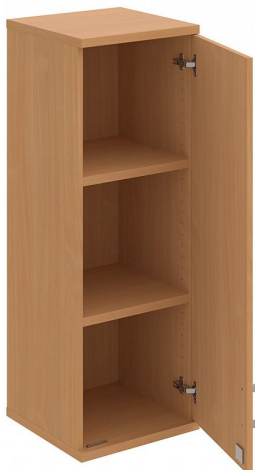

# Skříň policová dvéřová 115.2\*40 cm SZ34001PH, buk/buk

» Nábytek a doplňky » Skříně » Strong » Skříně střední se zámkem (OH3, 115,2cm)

Množství v balení 1

Part number SZ 3 40 01 P H

Kód produktu 6042079

# Skříň policová dvéřová 115.2\*40 cm SZ34001PH, buk/buk

» Nábytek a doplňky » Skříně » Strong » Skříně střední se zámkem (OH3, 115,2cm)

## Popis

Kancelářské skříně STRONG - to je pevná robustní konstrukce korpusů a vysoká nosnost polic. Využití naleznou, spolu s ostatními řadami kancelářského nábytku HOBIS, ve všech kancelářských prostorech. Nabízíme kancelářské skříně otevřené, zavřené (s plnými či prosklenými dveřmi) a roletové. Dveře jsou osazeny tlumiči pantů, které zabrání prudkému zavření. Výška kancelářských skříní je 76,8, 115,2 nebo 192 cm. Šířka je 80 nebo 40cm, hloubka 42 cm. Výška úložného prostoru je přizpůsobena na výšku standardního šanonu. Odolné materiály (Egger) a kvalitní kování (Blum) pocházejí výhradně z Evropské unie. Důmyslná konstrukce a přesná výroba zajišťuje absolutní pevnost kancelářských skříní. Půda, dno i police mají tloušťku 25 mm a na přední straně jsou chráněné ABS hranou 2 mm. Zbytek korpusu má tloušťku 18 mm a hranu ABS 1 mm. Bezkonkurenční nosnost a variabilita - to jsou hlavní přednosti polic kancelářských skříní HOBIS Strong. Záda jsou vždy pohledová, takže skříně můžete použít jako prostorový dělicí prvek. Stoly můžete vybírat z nabídky kancelářského nábytku HOBIS. rozměry: 115.2 x 40 x 40 cm dekor: buk/buk výšková rektifikace skryté vedení kabeláže důkladné osazení ABS hranami 5 let záruka certifikace EU