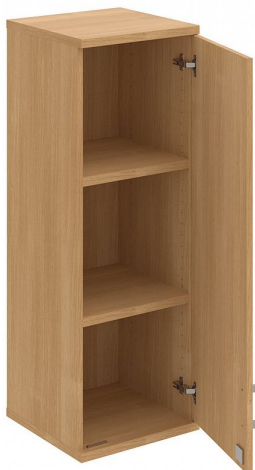

Skříň policová dvéřová 115.2*40 cm SZ34001PH, dub/dub

» Nábytek a doplňky » Skříně » Strong » Skříně střední se zámkem (OH3, 115,2cm)

Množství v balení 1

Kód produktu 6060237

Skladem:

Skladem u dodavatele

Skříň policová dvéřová 115.2*40 cm SZ34001PH, dub/dub

» Nábytek a doplňky » Skříně » Strong » Skříně střední se zámkem (OH3, 115,2cm)

Popis

Kancelářské skříně STRONG - to je pevná robustní konstrukce korpusů a vysoká nosnost polic. Využití naleznete spolu s ostatními řadami kancelářského nábytku HOBIS, ve všech kancelářských prostorech. Nabízíme kancelářské skříně otevřené, zavřené (s plnými či prosklenými dveřmi) a roletové. Dveře jsou osazeny tlumiči pantů, které zabrání prudkému zavření. Výška kancelářských skříní je 76,8, 115,2 nebo 192 cm. Šířka je 80 nebo 40cm, hloubka 42 cm. Výška úložného prostoru je přizpůsobena na výšku standardního šanonu. Odolné materiály (Egger) a kvalitní kování (Blum) pocházejí výhradně z Evropské unie. Důmyslná konstrukce a přesná výroba zajišťuje absolutní pevnost kancelářských skříní. Půda, dno i police mají tloušťku 25 mm a na přední straně jsou chráněné ABS hranou 2 mm. Zbytek korpusu má tloušťku 18 mm a hranu ABS 1 mm. Bezkonkurenční nosnost a variabilita - to jsou hlavní přednosti polic kancelářských skříní HOBIS Strong. Zada jsou vždy pohledová, takže skříně můžete použít jako prostorový dělicí prvek. Stoly můžete vybírat z nabídky kancelářského nábytku HOBIS. rozměry: 115.2 x 40 x 40 cm dekor: dub/dub výšková rektifikace skryté vedení kabeláže důkladné osazení ABS hranami 5 let záruka certifikace EU