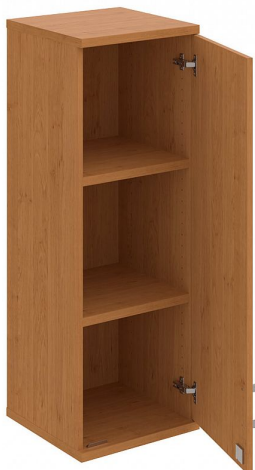

Skříň policová dvéřová 115.2*40 cm SZ34001PH, olše/olše

» Nábytek a doplňky » Skříně » Strong » Skříně střední se zámkem (OH3, 115,2cm)

Množství v balení	1
Part number	SZ 3 40 01 P H
Kód produktu	6042082

Skladem:

Skladem u dodavatele

Skříň policová dvéřová 115.2*40 cm SZ34001PH, olše/olše

» Nábytek a doplňky » Skříně » Strong » Skříně střední se zámkem (OH3, 115,2cm)

Popis

Kancelářské skříně STRONG - to je pevná robustní konstrukce korpusů a vysoká nosnost polic. Využití naleznete spolu s ostatními řadami kancelářského nábytku HOBIS, ve všech kancelářských prostorech. Nabízíme kancelářské skříně otevřené, zavřené (s plnými či prosklenými dveřmi) a roletové. Dveře jsou osazeny tlumiči pantů, které zabrání prudkému zavření. Výška kancelářských skříní je 76,8, 115,2 nebo 192 cm. Šířka je 80 nebo 40cm, hloubka 42 cm. Výška úložného prostoru je přizpůsobena na výšku standardního šanonu. Odolné materiály (Egger) a kvalitní kování (Blum) pocházejí výhradně z Evropské unie. Důmyslná konstrukce a přesná výroba zajišťuje absolutní pevnost kancelářských skříní. Půda, dno i police mají tloušťku 25 mm a na přední straně jsou chráněné ABS hranou 2 mm. Zbytek korpusu má tloušťku 18 mm a hranu ABS 1 mm. Bezkonkurenční nosnost a variabilita - to jsou hlavní přednosti polic kancelářských skříní HOBIS Strong. Zada jsou vždy pohledová, takže skříně můžete použít jako prostorový dělicí prvek. Stoly můžete vybírat z nabídky kancelářského nábytku HOBIS. rozměry: 115.2 x 40 x 40 cm dekor: olše/olše výšková rektifikace skryté vedení kabeláže důkladné osazení ABS hranami 5 let záruka certifikace EU