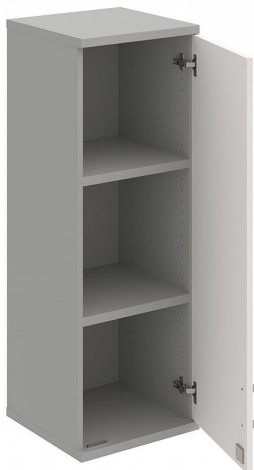

Skříň policová dvéřová 115.2*40 cm SZ34001PH, šedá/bílá

» Nábytek a doplňky » Skříně » Strong » Skříně střední se zámkem (OH3, 115,2cm)

Množství v balení 1

Part number SZ 3 40 01 P H

Kód produktu 6042075

Skladem:

Skladem u dodavatele

Skříň policová dvéřová 115.2*40 cm SZ34001PH, šedá/bílá

» Nábytek a doplňky » Skříně » Strong » Skříně střední se zámkem (OH3, 115,2cm)

Popis

Kancelářské skříně STRONG - to je pevná robustní konstrukce korpusů a vysoká nosnost polic. Využití naleznou, spolu s ostatními řadami kancelářského nábytku HOBIS, ve všech kancelářských prostorech. Nabízíme kancelářské skříně otevřené, zavřené (s plnými či prosklenými dveřmi) a roletové. Dveře jsou osazeny tlumiči pantů, které zabrání prudkému zavření. Výška kancelářských skříní je 76,8, 115,2 nebo 192 cm. Šířka je 80 nebo 40cm, hloubka 42 cm. Výška úložného prostoru je přizpůsobena na výšku standardního šanonu. Odolné materiály (Egger) a kvalitní kování (Blum) pocházejí výhradně z Evropské unie. Důmyslná konstrukce a přesná výroba zajišťuje absolutní pevnost kancelářských skříní. Půda, dno i police mají tloušťku 25 mm a na přední straně jsou chráněné ABS hranou 2 mm. Zbytek korpusu má tloušťku 18 mm a hranu ABS 1 mm. Bezkonkurenční nosnost a variabilita - to jsou hlavní přednosti polic kancelářských skříní HOBIS Strong. Záda jsou vždy pohledová, takže skříně můžete použít jako prostorový dělicí prvek. Stoly můžete vybírat z nabídky kancelářského nábytku HOBIS. rozměry: 115.2 x 40 x 40 cm dekor: šedá/bílá výšková rektifikace skryté vedení kabeláže důkladné osazení ABS hranami 5 let záruka certifikace EU

Parametry

Part number	SZ 3 40 01 P H
Množství v balení	1
Řada	STRONG
Barva	Šedá