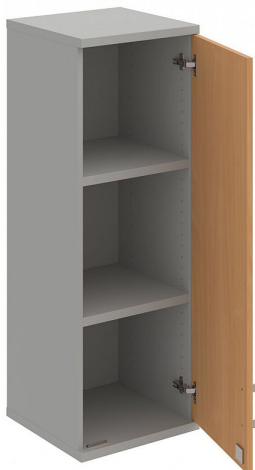

Skříň policová dvéřová 115.2*40 cm SZ34001PH, šedá/buk

» Nábytek a doplňky » Skříně » Strong » Skříně střední se zámkem (OH3, 115,2cm)

Množství v balení	1
Part number	SZ 3 40 01 P H
Kód produktu	6042071

Skladem:

Skladem u dodavatele

Skříň policová dvéřová 115.2*40 cm SZ34001PH, šedá/buk

» Nábytek a doplňky » Skříně » Strong » Skříně střední se zámkem (OH3, 115,2cm)

Popis

Kancelářské skříně STRONG - to je pevná robustní konstrukce korpusů a vysoká nosnost polic. Využití naleznou, spolu s ostatními řadami kancelářského nábytku HOBIS, ve všech kancelářských prostorech. Nabízíme kancelářské skříně otevřené, zavřené (s plnými či prosklenými dveřmi) a roletové. Dveře jsou osazeny tlumiči pantů, které zabrání prudkému zavření. Výška kancelářských skříní je 76,8, 115,2 nebo 192 cm. Šířka je 80 nebo 40cm, hloubka 42 cm. Výška úložného prostoru je přizpůsobena na výšku standardního šanonu. Odolné materiály (Egger) a kvalitní kování (Blum) pocházejí výhradně z Evropské unie. Důmyslná konstrukce a přesná výroba zajišťuje absolutní pevnost kancelářských skříní. Půda, dno i police mají tloušťku 25 mm a na přední straně jsou chráněné ABS hranou 2 mm. Zbytek korpusu má tloušťku 18 mm a hranu ABS 1 mm. Bezkonkurenční nosnost a variabilita - to jsou hlavní přednosti polic kancelářských skříní HOBIS Strong. Záda jsou vždy pohledová, takže skříně můžete použít jako prostorový dělicí prvek. Stoly můžete vybírat z nabídky kancelářského nábytku HOBIS. rozměry: 115.2 x 40 x 40 cm dekor: šedá/buk výšková rektifikace skryté vedení kabeláže důkladné osazení ABS hranami 5 let záruka certifikace EU