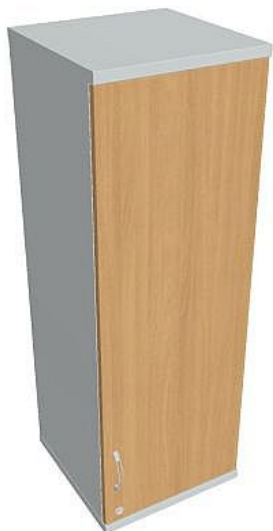

# Skříň policová dvéřová 115.2\*40 cm SZ34001PH, šedá/buk

» Nábytek a doplňky » Skříně » Strong » Skříně střední se zámkem (OH3, 115,2cm)

Množství v balení 1

Part number SZ 3 40 01 P H

Kód produktu 6042071

# Skříň policová dvéřová 115.2\*40 cm SZ34001PH, šedá/buk

» Nábytek a doplňky » Skříně » Strong » Skříně střední se zámkem (OH3, 115,2cm)

## Popis

Kancelářské skříně STRONG - to je pevná robustní konstrukce korpusů a vysoká nosnost polic. Využití naleznou, spolu s ostatními řadami kancelářského nábytku HOBIS, ve všech kancelářských prostorech. Nabízíme kancelářské skříně otevřené, zavřené (s plnými či prosklenými dveřmi) a roletové. Dveře jsou osazeny tlumiči pantů, které zabrání prudkému zavření. Výška kancelářských skříní je 76,8, 115,2 nebo 192 cm. Šířka je 80 nebo 40cm, hloubka 42 cm. Výška úložného prostoru je přizpůsobena na výšku standardního šanonu. Odolné materiály (Egger) a kvalitní kování (Blum) pocházejí výhradně z Evropské unie. Důmyslná konstrukce a přesná výroba zajišťuje absolutní pevnost kancelářských skříní. Půda, dno i police mají tloušťku 25 mm a na přední straně jsou chráněné ABS hranou 2 mm. Zbytek korpusu má tloušťku 18 mm a hranu ABS 1 mm. Bezkonkurenční nosnost a variabilita - to jsou hlavní přednosti polic kancelářských skříní HOBIS Strong. Zada jsou vždy pohledová, takže skříně můžete použít jako prostorový dělicí prvek. Stoly můžete vybírat z nabídky kancelářského nábytku HOBIS. rozměry: 115.2 x 40 x 40 cm dekor: šedá/buk výšková rektifikace skryté vedení kabeláže důkladné osazení ABS hranami 5 let záruka certifikace EU