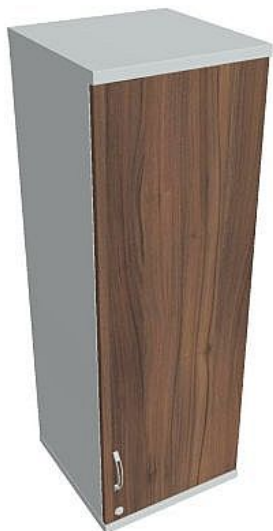

Skříň policová dvéřová 115.2*40 cm SZ34001PH, šedá/ořech

» Nábytek a doplňky » Skříně » Strong » Skříně střední se zámkem (OH3, 115,2cm)

Množství v balení 1

Part number SZ 3 40 01 P H

Kód produktu 6042068

Skladem: Na objednávku

Skříň policová dvéřová 115.2*40 cm SZ34001PH, šedá/ořech

» Nábytek a doplňky » Skříně » Strong » Skříně střední se zámkem (OH3, 115,2cm)

Popis

Kancelářské skříně STRONG - to je pevná robustní konstrukce korpusů a vysoká nosnost polic. Využití naleznou, spolu s ostatními řadami kancelářského nábytku HOBIS, ve všech kancelářských prostorech. Nabízíme kancelářské skříně otevřené, zavřené (s plnými či prosklenými dveřmi) a roletové. Dveře jsou osazeny tlumiči pantů, které zabrání prudkému zavření. Výška kancelářských skříní je 76,8, 115,2 nebo 192 cm. Šířka je 80 nebo 40cm, hloubka 42 cm. Výška úložného prostoru je přizpůsobena na výšku standardního šanonu. Odolné materiály (Egger) a kvalitní kování (Blum) pocházejí výhradně z Evropské unie. Důmyslná konstrukce a přesná výroba zajišťuje absolutní pevnost kancelářských skříní. Půda, dno i police mají tloušťku 25 mm a na přední straně jsou chráněné ABS hranou 2 mm. Zbytek korpusu má tloušťku 18 mm a hranu ABS 1 mm. Bezkonkurenční nosnost a variabilita - to jsou hlavní přednosti polic kancelářských skříní HOBIS Strong. Zada jsou vždy pohledová, takže skříně můžete použít jako prostorový dělicí prvek. Stoly můžete vybírat z nabídky kancelářského nábytku HOBIS. rozměry: 115.2 x 40 x 40 cm dekor: šedá/ořech výšková rektifikace skryté vedení kabeláže důkladné osazení ABS hranami 5 let záruka certifikace EU