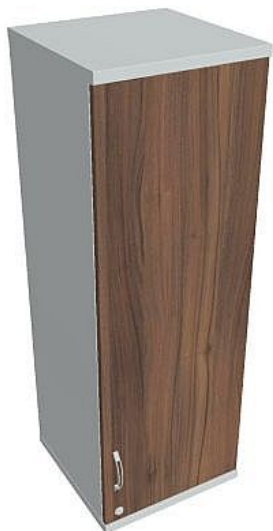

Skříň policová dvéřová 115.2*40 cm SZ34001PH, šedá/ořech

» Nábytek a doplňky » Skříně » Strong » Skříně střední se zámkem (OH3, 115,2cm)

Množství v balení 1

Part number SZ 3 40 01 P H

Kód produktu 6042068

Dostupnost: Na objednávku

Skříň policová dvéřová 115.2*40 cm SZ34001PH, šedá/ořech

» Nábytek a doplňky » Skříně » Strong » Skříně střední se zámkem (OH3, 115,2cm)

Popis

Kancelářské skříně STRONG - to je pevná robustní konstrukce korpusů a vysoká nosnost polic. Využití naleznete spolu s ostatními řadami kancelářského nábytku HOBIS, ve všech kancelářských prostorech. Nabízíme kancelářské skříně otevřené, zavřené (s plnými či prosklenými dveřmi) a roletové. Dveře jsou osazeny tlumiči pantů, které zabrání prudkému zavření. Výška kancelářských skříní je 76,8, 115,2 nebo 192 cm. Šířka je 80 nebo 40cm, hloubka 42 cm. Výška úložného prostoru je přizpůsobena na výšku standardního šanonu. Odolné materiály (Egger) a kvalitní kování (Blum) pocházejí výhradně z Evropské unie. Důmyslná konstrukce a přesná výroba zajišťuje absolutní pevnost kancelářských skříní. Půda, dno i police mají tloušťku 25 mm a na přední straně jsou chráněné ABS hranou 2 mm. Zbytek korpusu má tloušťku 18 mm a hranu ABS 1 mm. Bezkonkurenční nosnost a variabilita - to jsou hlavní přednosti polic kancelářských skříní HOBIS Strong. Zada jsou vždy pohledová, takže skříně můžete použít jako prostorový dělicí prvek. Stoly můžete vybírat z nabídky kancelářského nábytku HOBIS. rozměry: 115.2 x 40 x 40 cm dekor: šedá/ořech výšková rektifikace skryté vedení kabeláže důkladné osazení ABS hranami 5 let záruka certifikace EU