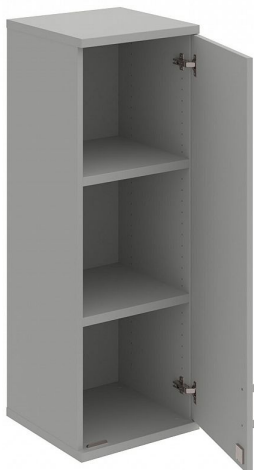

Skříň policová dvéřová 115.2*40 cm SZ34001PH, šedá/šedá

» Nábytek a doplňky » Skříně » Strong » Skříně střední se zámekem (OH3, 115,2cm)

Množství v balení 1

Part number SZ 3 40 01 P H

Kód produktu 6042064

Skladem:

Skladem u dodavatele

Skříň policová dvéřová 115.2*40 cm SZ34001PH, šedá/šedá

» Nábytek a doplňky » Skříně » Strong » Skříně střední se zámkem (OH3, 115,2cm)

Popis

Kancelářské skříně STRONG - to je pevná robustní konstrukce korpusů a vysoká nosnost polic. Využití naleznete spolu s ostatními řadami kancelářského nábytku HOBIS, ve všech kancelářských prostorech. Nabízíme kancelářské skříně otevřené, zavřené (s plnými či prosklenými dveřmi) a roletové. Dveře jsou osazeny tlumiči pantů, které zabrání prudkému zavření. Výška kancelářských skříní je 76,8, 115,2 nebo 192 cm. Šířka je 80 nebo 40cm, hloubka 42 cm. Výška úložného prostoru je přizpůsobena na výšku standardního šanonu. Odolné materiály (Egger) a kvalitní kování (Blum) pocházejí výhradně z Evropské unie. Důmyslná konstrukce a přesná výroba zajišťuje absolutní pevnost kancelářských skříní. Půda, dno i police mají tloušťku 25 mm a na přední straně jsou chráněné ABS hranou 2 mm. Zbytek korpusu má tloušťku 18 mm a hranu ABS 1 mm. Bezkonkurenční nosnost a variabilita - to jsou hlavní přednosti polic kancelářských skříní HOBIS Strong. Zada jsou vždy pohledová, takže skříně můžete použít jako prostorový dělicí prvek. Stoly můžete vybírat z nabídky kancelářského nábytku HOBIS. rozměry: 115.2 x 40 x 40 cm dekor: šedá/šedá výšková rektifikace skryté vedení kabeláže důkladné osazení ABS hranami 5 let záruka certifikace EU

Parametry

Part number	SZ 3 40 01 P H
Množství v balení	1
Řada	STRONG
Barva	Šedá