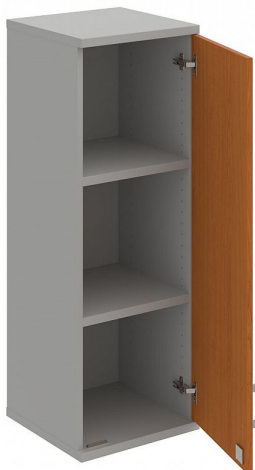

# Skříň policová dvéřová 115.2\*40 cm SZ34001PH, šedá/třešeň

» Nábytek a doplňky » Skříně » Strong » Skříně střední se zámkem (OH3, 115,2cm)

Množství v balení 1

Part number SZ 3 40 01 P H

Kód produktu 6042072

# Skříň policová dvéřová 115.2\*40 cm SZ34001PH, šedá/třešeň

» Nábytek a doplňky » Skříně » Strong » Skříně střední se zámkem (OH3, 115,2cm)

## Popis

Kancelářské skříně STRONG - to je pevná robustní konstrukce korpusů a vysoká nosnost polic. Využití naleznou, spolu s ostatními řadami kancelářského nábytku HOBIS, ve všech kancelářských prostorech. Nabízíme kancelářské skříně otevřené, zavřené (s plnými či prosklenými dveřmi) a roletové. Dveře jsou osazeny tlumiči pantů, které zabrání prudkému zavření. Výška kancelářských skříní je 76,8, 115,2 nebo 192 cm. Šířka je 80 nebo 40cm, hloubka 42 cm. Výška úložného prostoru je přizpůsobena na výšku standardního šanonu. Odolné materiály (Egger) a kvalitní kování (Blum) pocházejí výhradně z Evropské unie. Důmyslná konstrukce a přesná výroba zajišťuje absolutní pevnost kancelářských skříní. Půda, dno i police mají tloušťku 25 mm a na přední straně jsou chráněné ABS hranou 2 mm. Zbytek korpusu má tloušťku 18 mm a hranu ABS 1 mm. Bezkonkurenční nosnost a variabilita - to jsou hlavní přednosti polic kancelářských skříní HOBIS Strong. Zada jsou vždy pohledová, takže skříně můžete použít jako prostorový dělicí prvek. Stoly můžete vybírat z nabídky kancelářského nábytku HOBIS. rozměry: 115.2 x 40 x 40 cm dekor: šedá/třešeň výšková rektifikace skryté vedení kabeláže důkladné osazení ABS hranami 5 let záruka certifikace EU