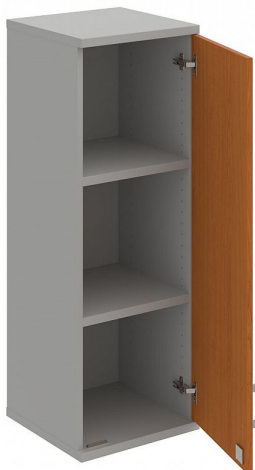

Skříň policová dvéřová 115.2*40 cm SZ34001PH, šedá/třešeň

» Nábytek a doplňky » Skříně » Strong » Skříně střední se zámkem (OH3, 115,2cm)

Množství v balení 1

Part number SZ 3 40 01 P H

Kód produktu 6042072

Skladem:

Skladem u dodavatele

Skříň policová dvéřová 115.2*40 cm SZ34001PH, šedá/třešeň

» Nábytek a doplňky » Skříně » Strong » Skříně střední se zámkem (OH3, 115,2cm)

Popis

Kancelářské skříně STRONG - to je pevná robustní konstrukce korpusů a vysoká nosnost polic. Využití naleznou, spolu s ostatními řadami kancelářského nábytku HOBIS, ve všech kancelářských prostorech. Nabízíme kancelářské skříně otevřené, zavřené (s plnými či prosklenými dveřmi) a roletové. Dveře jsou osazeny tlumiči pantů, které zabrání prudkému zavření. Výška kancelářských skříní je 76,8, 115,2 nebo 192 cm. Šířka je 80 nebo 40cm, hloubka 42 cm. Výška úložného prostoru je přizpůsobena na výšku standardního šanonu. Odolné materiály (Egger) a kvalitní kování (Blum) pocházejí výhradně z Evropské unie. Důmyslná konstrukce a přesná výroba zajišťuje absolutní pevnost kancelářských skříní. Půda, dno i police mají tloušťku 25 mm a na přední straně jsou chráněné ABS hranou 2 mm. Zbytek korpusu má tloušťku 18 mm a hranu ABS 1 mm. Bezkonkurenční nosnost a variabilita - to jsou hlavní přednosti polic kancelářských skříní HOBIS Strong. Záda jsou vždy pohledová, takže skříně můžete použít jako prostorový dělicí prvek. Stoly můžete vybírat z nabídky kancelářského nábytku HOBIS. rozměry: 115.2 x 40 x 40 cm dekor: šedá/třešeň výšková rektifikace skryté vedení kabeláže důkladné osazení ABS hranami 5 let záruka certifikace EU

Parametry

Part number	SZ 3 40 01 P H
Množství v balení	1
Řada	STRONG
Barva	Třešeň