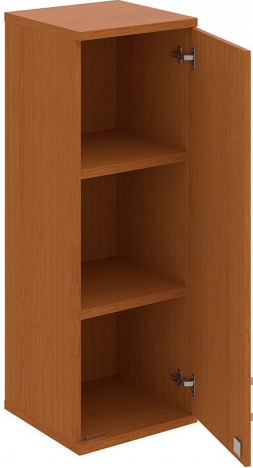

# Skříň policová dvéřová 115.2\*40 cm SZ34001PH, třešeň/třešeň

» Nábytek a doplňky » Skříně » Strong » Skříně střední se zámkem (OH3, 115,2cm)

Množství v balení	1
Part number	SZ 3 40 01 P H
Kód produktu	6042083

# Skříň policová dvéřová 115.2\*40 cm SZ34001PH, třešeň/třešeň

» Nábytek a doplňky » Skříně » Strong » Skříně střední se zámkem (OH3, 115,2cm)

## Popis

Kancelářské skříně STRONG - to je pevná robustní konstrukce korpusů a vysoká nosnost polic. Využití naleznou, spolu s ostatními řadami kancelářského nábytku HOBIS, ve všech kancelářských prostorech. Nabízíme kancelářské skříně otevřené, zavřené (s plnými či prosklenými dveřmi) a roletové. Dveře jsou osazeny tlumiči pantů, které zabrání prudkému zavření. Výška kancelářských skříní je 76,8, 115,2 nebo 192 cm. Šířka je 80 nebo 40cm, hloubka 42 cm. Výška úložného prostoru je přizpůsobena na výšku standardního šanonu. Odolné materiály (Egger) a kvalitní kování (Blum) pocházejí výhradně z Evropské unie. Důmyslná konstrukce a přesná výroba zajišťuje absolutní pevnost kancelářských skříní. Půda, dno i police mají tloušťku 25 mm a na přední straně jsou chráněné ABS hranou 2 mm. Zbytek korpusu má tloušťku 18 mm a hranu ABS 1 mm. Bezkonkurenční nosnost a variabilita - to jsou hlavní přednosti polic kancelářských skříní HOBIS Strong. Záda jsou vždy pohledová, takže skříně můžete použít jako prostorový dělicí prvek. Stoly můžete vybírat z nabídky kancelářského nábytku HOBIS. rozměry: 115.2 x 40 x 40 cm dekor: třešeň/třešeň výšková rektifikace skryté vedení kabeláže důkladné osazení ABS hranami 5 let záruka certifikace EU