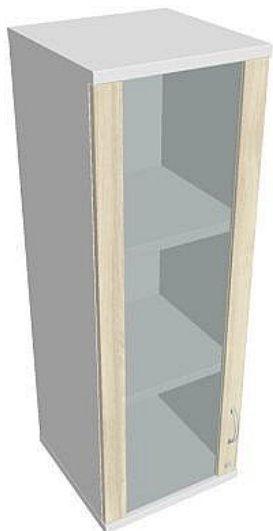

Skříň policová dvéřová 115.2*40 cm SZ34002LH, bílá/akát

» Nábytek a doplňky » Skříně » Strong » Skříně střední se zámkem (OH3, 115,2cm)

Množství v balení 1

Part number SZ 3 40 02 L H

Kód produktu 6042220

Skladem: Na objednávku

Skříň policová dvéřová 115.2*40 cm SZ34002LH, bílá/akát

» Nábytek a doplňky » Skříně » Strong » Skříně střední se zámkem (OH3, 115,2cm)

Popis

Kancelářské skříně STRONG - to je pevná robustní konstrukce korpusů a vysoká nosnost polic. Využití naleznou, spolu s ostatními řadami kancelářského nábytku HOBIS, ve všech kancelářských prostorech. Nabízíme kancelářské skříně otevřené, zavřené (s plnými či prosklenými dveřmi) a roletové. Dveře jsou osazeny tlumiči pantů, které zabrání prudkému zavření. Výška kancelářských skříní je 76,8, 115,2 nebo 192 cm. Šířka je 80 nebo 40cm, hloubka 42 cm. Výška úložného prostoru je přizpůsobena na výšku standardního šanonu. Odolné materiály (Egger) a kvalitní kování (Blum) pocházejí výhradně z Evropské unie. Důmyslná konstrukce a přesná výroba zajišťuje absolutní pevnost kancelářských skříní. Půda, dno i police mají tloušťku 25 mm a na přední straně jsou chráněné ABS hranou 2 mm. Zbytek korpusu má tloušťku 18 mm a hranu ABS 1 mm. Bezkonkurenční nosnost a variabilita - to jsou hlavní přednosti polic kancelářských skříní HOBIS Strong. Záda jsou vždy pohledová, takže skříně můžete použít jako prostorový dělicí prvek. Stoly můžete vybírat z nabídky kancelářského nábytku HOBIS. rozměry: 115.2 x 40 x 40 cm dekor: bílá/akát výšková rektifikace skryté vedení kabeláže důkladné osazení ABS hranami 5 let záruka certifikace EU

Parametry

| | |
|-------------------|----------------|
| Part number | SZ 3 40 02 L H |
| Množství v balení | 1 |
| Řada | STRONG |
| Barva | Akát |