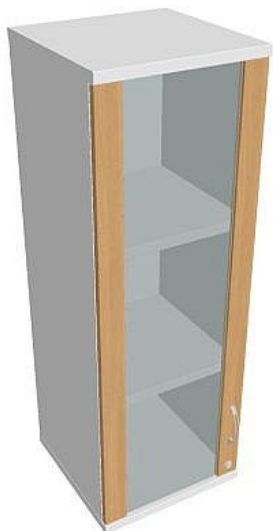

Skříň policová dvéřová 115.2*40 cm SZ34002LH, bílá/buk

» Nábytek a doplňky » Skříně » Strong » Skříně střední se zámkem (OH3, 115,2cm)

Množství v balení 1

Part number SZ 3 40 02 L H

Kód produktu 6042221

Skladem: Na objednávku

Skříň policová dvéřová 115.2*40 cm SZ34002LH, bílá/buk

» Nábytek a doplňky » Skříně » Strong » Skříně střední se zámkem (OH3, 115,2cm)

Popis

Kancelářské skříně STRONG - to je pevná robustní konstrukce korpusů a vysoká nosnost polic. Využití naleznou, spolu s ostatními řadami kancelářského nábytku HOBIS, ve všech kancelářských prostorech. Nabízíme kancelářské skříně otevřené, zavřené (s plnými či prosklenými dveřmi) a roletové. Dveře jsou osazeny tlumiči pantů, které zabrání prudkému zavření. Výška kancelářských skříní je 76,8, 115,2 nebo 192 cm. Šířka je 80 nebo 40cm, hloubka 42 cm. Výška úložného prostoru je přizpůsobena na výšku standardního šanonu. Odolné materiály (Egger) a kvalitní kování (Blum) pocházejí výhradně z Evropské unie. Důmyslná konstrukce a přesná výroba zajišťuje absolutní pevnost kancelářských skříní. Půda, dno i police mají tloušťku 25 mm a na přední straně jsou chráněné ABS hranou 2 mm. Zbytek korpusu má tloušťku 18 mm a hranu ABS 1 mm. Bezkonkurenční nosnost a variabilita - to jsou hlavní přednosti polic kancelářských skříní HOBIS Strong. Záda jsou vždy pohledová, takže skříně můžete použít jako prostorový dělicí prvek. Stoly můžete vybírat z nabídky kancelářského nábytku HOBIS. rozměry: 115.2 x 40 x 40 cm dekor: bílá/buk výšková rektifikace skryté vedení kabeláže důkladné osazení ABS hranami 5 let záruka certifikace EU

Parametry

Part number	SZ 3 40 02 L H
Množství v balení	1
Řada	STRONG
Barva	Buk