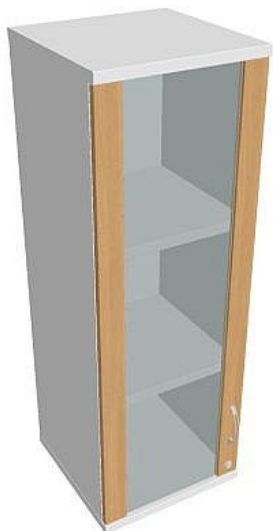

Skříň policová dvéřová 115.2*40 cm SZ34002LH, bílá/buk

» Nábytek a doplňky » Skříně » Strong » Skříně střední se zámkem (OH3, 115,2cm)

Množství v balení 1

Part number SZ 3 40 02 L H

Kód produktu 6042221

Skladem: Skladem u dodavatele

Skříň policová dvéřová 115.2*40 cm SZ34002LH, bílá/buk

» Nábytek a doplňky » Skříně » Strong » Skříně střední se zámkem (OH3, 115,2cm)

Popis

Kancelářské skříně STRONG - to je pevná robustní konstrukce korpusů a vysoká nosnost polic. Využití naleznou, spolu s ostatními řadami kancelářského nábytku HOBIS, ve všech kancelářských prostorech. Nabízíme kancelářské skříně otevřené, zavřené (s plnými či prosklenými dveřmi) a roletové. Dveře jsou osazeny tlumiči pantů, které zabrání prudkému zavření. Výška kancelářských skříní je 76,8, 115,2 nebo 192 cm. Šířka je 80 nebo 40cm, hloubka 42 cm. Výška úložného prostoru je přizpůsobena na výšku standardního šanonu. Odolné materiály (Egger) a kvalitní kování (Blum) pocházejí výhradně z Evropské unie. Důmyslná konstrukce a přesná výroba zajišťuje absolutní pevnost kancelářských skříní. Půda, dno i police mají tloušťku 25 mm a na přední straně jsou chráněné ABS hranou 2 mm. Zbytek korpusu má tloušťku 18 mm a hranu ABS 1 mm. Bezkonkurenční nosnost a variabilita - to jsou hlavní přednosti polic kancelářských skříní HOBIS Strong. Záda jsou vždy pohledová, takže skříně můžete použít jako prostorový dělicí prvek. Stoly můžete vybírat z nabídky kancelářského nábytku HOBIS. rozměry: 115.2 x 40 x 40 cm dekor: bílá/buk výšková rektifikace skryté vedení kabeláže důkladné osazení ABS hranami 5 let záruka certifikace EU

Parametry

Part number	SZ 3 40 02 L H
Množství v balení	1
Řada	STRONG
Barva	Buk