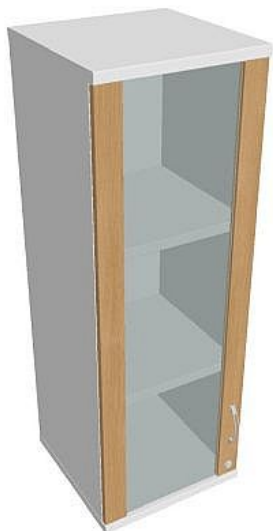

Skříň policová dvéřová 115.2*40 cm SZ34002LH, bílá - šedá/dub

» Nábytek a doplňky » Skříně » Strong » Skříně střední se zámkem (OH3, 115,2cm)

Množství v balení 1

Kód produktu 6060254

Skladem:

Na objednávku

Skříň policová dvéřová 115.2*40 cm SZ34002LH, bílá - šedá/dub

» Nábytek a doplňky » Skříně » Strong » Skříně střední se zámkem (OH3, 115,2cm)

Popis

Kancelářské skříně STRONG - to je pevná robustní konstrukce korpusů a vysoká nosnost polic. Využití naleznou, spolu s ostatními řadami kancelářského nábytku HOBIS, ve všech kancelářských prostorech. Nabízíme kancelářské skříně otevřené, zavřené (s plnými či prosklenými dveřmi) a roletové. Dveře jsou osazeny tlumiči pantů, které zabrání prudkému zavření. Výška kancelářských skříní je 76,8, 115,2 nebo 192 cm. Šířka je 80 nebo 40cm, hloubka 42 cm. Výška úložného prostoru je přizpůsobena na výšku standardního šanonu. Odolné materiály (Egger) a kvalitní kování (Blum) pocházejí výhradně z Evropské unie. Důmyslná konstrukce a přesná výroba zajišťuje absolutní pevnost kancelářských skříní. Půda, dno i police mají tloušťku 25 mm a na přední straně jsou chráněné ABS hranou 2 mm. Zbytek korpusu má tloušťku 18 mm a hranu ABS 1 mm. Bezkonkurenční nosnost a variabilita - to jsou hlavní přednosti polic kancelářských skříní HOBIS Strong. Zada jsou vždy pohledová, takže skříně můžete použít jako prostorový dělicí prvek. Stoly můžete vybírat z nabídky kancelářského nábytku HOBIS. rozměry: 115.2 x 40 x 40 cm dekor: bílá - šedá/dub výšková rektifikace skryté vedení kabeláže důkladné osazení ABS hranami 5 let záruka certifikace EU

Parametry

Množství v balení	1
Řada	STRONG
Barva	Dub