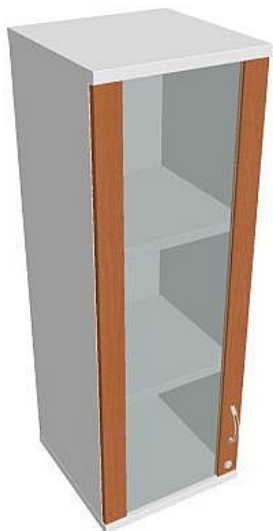

Skříň policová dvéřová 115.2*40 cm SZ34002LH, bílá/třešeň

» Nábytek a doplňky » Skříně » Strong » Skříně střední se zámkem (OH3, 115,2cm)

Množství v balení 1

Part number SZ 3 40 02 L H

Kód produktu 6042217

Skladem: Skladem u dodavatele

Skříň policová dvéřová 115.2*40 cm SZ34002LH, bílá/třešeň

» Nábytek a doplňky » Skříně » Strong » Skříně střední se zámkem (OH3, 115,2cm)

Popis

Kancelářské skříně STRONG - to je pevná robustní konstrukce korpusů a vysoká nosnost polic. Využití naleznou, spolu s ostatními řadami kancelářského nábytku HOBIS, ve všech kancelářských prostorech. Nabízíme kancelářské skříně otevřené, zavřené (s plnými či prosklenými dveřmi) a roletové. Dveře jsou osazeny tlumiči pantů, které zabrání prudkému zavření. Výška kancelářských skříní je 76,8, 115,2 nebo 192 cm. Šířka je 80 nebo 40cm, hloubka 42 cm. Výška úložného prostoru je přizpůsobena na výšku standardního šanonu. Odolné materiály (Egger) a kvalitní kování (Blum) pocházejí výhradně z Evropské unie. Důmyslná konstrukce a přesná výroba zajišťuje absolutní pevnost kancelářských skříní. Půda, dno i police mají tloušťku 25 mm a na přední straně jsou chráněné ABS hranou 2 mm. Zbytek korpusu má tloušťku 18 mm a hranu ABS 1 mm. Bezkonkurenční nosnost a variabilita - to jsou hlavní přednosti polic kancelářských skříní HOBIS Strong. Zada jsou vždy pohledová, takže skříně můžete použít jako prostorový dělicí prvek. Stoly můžete vybírat z nabídky kancelářského nábytku HOBIS. rozměry: 115.2 x 40 x 40 cm dekor: bílá/třešeň výšková rektifikace skryté vedení kabeláže důkladné osazení ABS hranami 5 let záruka certifikace EU

Parametry

Part number	SZ 3 40 02 L H
Množství v balení	1
Řada	STRONG
Barva	Třešeň