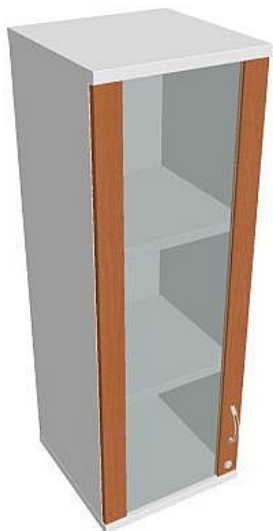

# Skříň policová dvéřová 115.2\*40 cm SZ34002LH, bílá/třešeň

» Nábytek a doplňky » Skříně » Strong » Skříně střední se zámkem (OH3, 115,2cm)

Množství v balení 1

Part number SZ 3 40 02 L H

Kód produktu 6042217

# Skříň policová dvéřová 115.2\*40 cm SZ34002LH, bílá/třešeň

» Nábytek a doplňky » Skříně » Strong » Skříně střední se zámkem (OH3, 115,2cm)

## Popis

Kancelářské skříně STRONG - to je pevná robustní konstrukce korpusů a vysoká nosnost polic. Využití naleznou, spolu s ostatními řadami kancelářského nábytku HOBIS, ve všech kancelářských prostorech. Nabízíme kancelářské skříně otevřené, zavřené (s plnými či prosklenými dveřmi) a roletové. Dveře jsou osazeny tlumiči pantů, které zabrání prudkému zavření. Výška kancelářských skříní je 76,8, 115,2 nebo 192 cm. Šířka je 80 nebo 40cm, hloubka 42 cm. Výška úložného prostoru je přizpůsobena na výšku standardního šanonu. Odolné materiály (Egger) a kvalitní kování (Blum) pocházejí výhradně z Evropské unie. Důmyslná konstrukce a přesná výroba zajišťuje absolutní pevnost kancelářských skříní. Půda, dno i police mají tloušťku 25 mm a na přední straně jsou chráněné ABS hranou 2 mm. Zbytek korpusu má tloušťku 18 mm a hranu ABS 1 mm. Bezkonkurenční nosnost a variabilita - to jsou hlavní přednosti polic kancelářských skříní HOBIS Strong. Zada jsou vždy pohledová, takže skříně můžete použít jako prostorový dělicí prvek. Stoly můžete vybírat z nabídky kancelářského nábytku HOBIS. rozměry: 115.2 x 40 x 40 cm dekor: bílá/třešeň výšková rektifikace skryté vedení kabeláže důkladné osazení ABS hranami 5 let záruka certifikace EU