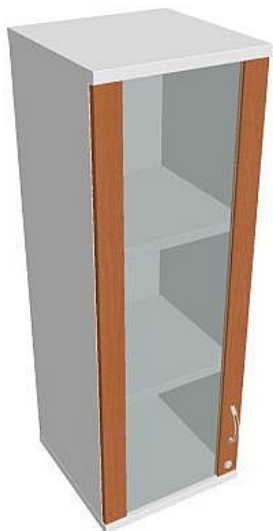

# Skříň policová dvéřová 115.2\*40 cm SZ34002LH, bílá/třešeň

» Nábytek a doplňky » Skříně » Strong » Skříně střední se zámkem (OH3, 115,2cm)

Množství v balení 1

Part number SZ 3 40 02 L H

Kód produktu 6042217

# Skříň policová dvéřová 115.2\*40 cm SZ34002LH, bílá/třešeň

» Nábytek a doplňky » Skříně » Strong » Skříně střední se zámkem (OH3, 115,2cm)

## Popis

Kancelářské skříně STRONG - to je pevná robustní konstrukce korpusů a vysoká nosnost polic. Využití naleznou, spolu s ostatními řadami kancelářského nábytku HOBIS, ve všech kancelářských prostorech. Nabízíme kancelářské skříně otevřené, zavřené (s plnými či prosklenými dveřmi) a roletové. Dveře jsou osazeny tlumiči pantů, které zabrání prudkému zavření. Výška kancelářských skříní je 76,8, 115,2 nebo 192 cm. Šířka je 80 nebo 40cm, hloubka 42 cm. Výška úložného prostoru je přizpůsobena na výšku standardního šanonu. Odolné materiály (Egger) a kvalitní kování (Blum) pocházejí výhradně z Evropské unie. Důmyslná konstrukce a přesná výroba zajišťuje absolutní pevnost kancelářských skříní. Půda, dno i police mají tloušťku 25 mm a na přední straně jsou chráněné ABS hranou 2 mm. Zbytek korpusu má tloušťku 18 mm a hranu ABS 1 mm. Bezkonkurenční nosnost a variabilita - to jsou hlavní přednosti polic kancelářských skříní HOBIS Strong. Záda jsou vždy pohledová, takže skříně můžete použít jako prostorový dělicí prvek. Stoly můžete vybírat z nabídky kancelářského nábytku HOBIS. rozměry: 115.2 x 40 x 40 cm dekor: bílá/třešeň výšková rektifikace skryté vedení kabeláže důkladné osazení ABS hranami 5 let záruka certifikace EU