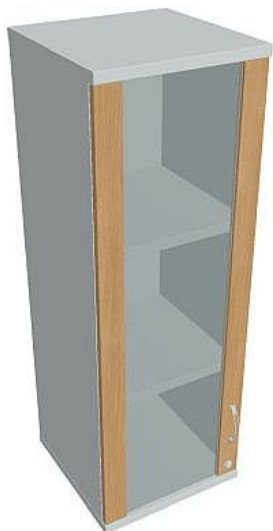

# Skříň policová dvéřová 115.2\*40 cm SZ34002LH, šedá/dub

» Nábytek a doplňky » Skříně » Strong » Skříně střední se zámkem (OH3, 115,2cm)

Množství v balení 1

Kód produktu 6060256

Skladem: Na objednávku

# Skříň policová dvéřová 115.2\*40 cm SZ34002LH, šedá/dub

» Nábytek a doplňky » Skříně » Strong » Skříně střední se zámkem (OH3, 115,2cm)

## Popis

Kancelářské skříně STRONG - to je pevná robustní konstrukce korpusů a vysoká nosnost polic. Využití naleznou, spolu s ostatními řadami kancelářského nábytku HOBIS, ve všech kancelářských prostorech. Nabízíme kancelářské skříně otevřené, zavřené (s plnými či prosklenými dveřmi) a roletové. Dveře jsou osazeny tlumiči pantů, které zabrání prudkému zavření. Výška kancelářských skříní je 76,8, 115,2 nebo 192 cm. Šířka je 80 nebo 40cm, hloubka 42 cm. Výška úložného prostoru je přizpůsobena na výšku standardního šanonu. Odolné materiály (Egger) a kvalitní kování (Blum) pocházejí výhradně z Evropské unie. Důmyslná konstrukce a přesná výroba zajišťuje absolutní pevnost kancelářských skříní. Půda, dno i police mají tloušťku 25 mm a na přední straně jsou chráněné ABS hranou 2 mm. Zbytek korpusu má tloušťku 18 mm a hranu ABS 1 mm. Bezkonkurenční nosnost a variabilita - to jsou hlavní přednosti polic kancelářských skříní HOBIS Strong. Zada jsou vždy pohledová, takže skříně můžete použít jako prostorový dělicí prvek. Stoly můžete vybírat z nabídky kancelářského nábytku HOBIS. rozměry: 115.2 x 40 x 40 cm dekor: šedá/dub výšková rektifikace skryté vedení kabeláže důkladné osazení ABS hranami 5 let záruka certifikace EU