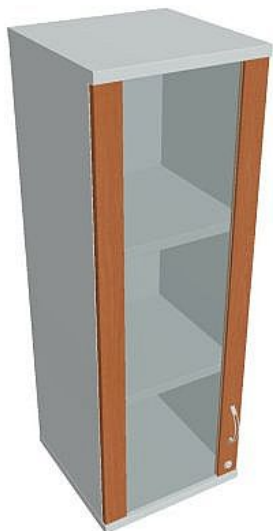

# Skříň policová dvéřová 115.2\*40 cm SZ34002LH, šedá/třešeň

» Nábytek a doplňky » Skříně » Strong » Skříně střední se zámkem (OH3, 115,2cm)

Množství v balení 1

Part number SZ 3 40 02 L H

Kód produktu 6042233

# Skříň policová dvéřová 115.2\*40 cm SZ34002LH, šedá/třešeň

» Nábytek a doplňky » Skříně » Strong » Skříně střední se zámkem (OH3, 115,2cm)

## Popis

Kancelářské skříně STRONG - to je pevná robustní konstrukce korpusů a vysoká nosnost polic. Využití naleznou, spolu s ostatními řadami kancelářského nábytku HOBIS, ve všech kancelářských prostorech. Nabízíme kancelářské skříně otevřené, zavřené (s plnými či prosklenými dveřmi) a roletové. Dveře jsou osazeny tlumiči pantů, které zabrání prudkému zavření. Výška kancelářských skříní je 76,8, 115,2 nebo 192 cm. Šířka je 80 nebo 40cm, hloubka 42 cm. Výška úložného prostoru je přizpůsobena na výšku standardního šanonu. Odolné materiály (Egger) a kvalitní kování (Blum) pocházejí výhradně z Evropské unie. Důmyslná konstrukce a přesná výroba zajišťuje absolutní pevnost kancelářských skříní. Půda, dno i police mají tloušťku 25 mm a na přední straně jsou chráněné ABS hranou 2 mm. Zbytek korpusu má tloušťku 18 mm a hranu ABS 1 mm. Bezkonkurenční nosnost a variabilita - to jsou hlavní přednosti polic kancelářských skříní HOBIS Strong. Zada jsou vždy pohledová, takže skříně můžete použít jako prostorový dělicí prvek. Stoly můžete vybírat z nabídky kancelářského nábytku HOBIS. rozměry: 115.2 x 40 x 40 cm dekor: šedá/třešeň výšková rektifikace skryté vedení kabeláže důkladné osazení ABS hranami 5 let záruka certifikace EU