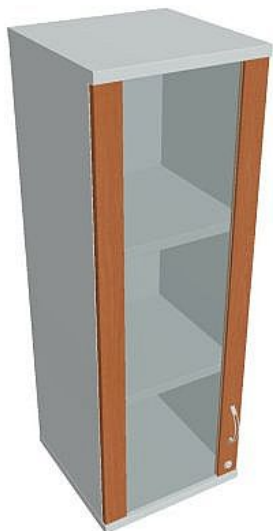

Skříň policová dvéřová 115.2*40 cm SZ34002LH, šedá/třešeň

» Nábytek a doplňky » Skříně » Strong » Skříně střední se zámkem (OH3, 115,2cm)

Množství v balení 1

Part number SZ 3 40 02 L H

Kód produktu 6042233

Skladem: Skladem u dodavatele

Skříň policová dvéřová 115.2*40 cm SZ34002LH, šedá/třešeň

» Nábytek a doplňky » Skříně » Strong » Skříně střední se zámkem (OH3, 115,2cm)

Popis

Kancelářské skříně STRONG - to je pevná robustní konstrukce korpusů a vysoká nosnost polic. Využití naleznete spolu s ostatními řadami kancelářského nábytku HOBIS, ve všech kancelářských prostorech. Nabízíme kancelářské skříně otevřené, zavřené (s plnými či prosklenými dveřmi) a roletové. Dveře jsou osazeny tlumiči pantů, které zabrání prudkému zavření. Výška kancelářských skříní je 76,8, 115,2 nebo 192 cm. Šířka je 80 nebo 40cm, hloubka 42 cm. Výška úložného prostoru je přizpůsobena na výšku standardního šanonu. Odolné materiály (Egger) a kvalitní kování (Blum) pocházejí výhradně z Evropské unie. Důmyslná konstrukce a přesná výroba zajišťuje absolutní pevnost kancelářských skříní. Půda, dno i police mají tloušťku 25 mm a na přední straně jsou chráněné ABS hranou 2 mm. Zbytek korpusu má tloušťku 18 mm a hranu ABS 1 mm. Bezkonkurenční nosnost a variabilita - to jsou hlavní přednosti polic kancelářských skříní HOBIS Strong. Zada jsou vždy pohledová, takže skříně můžete použít jako prostorový dělicí prvek. Stoly můžete vybírat z nabídky kancelářského nábytku HOBIS. rozměry: 115.2 x 40 x 40 cm dekor: šedá/třešeň výšková rektifikace skryté vedení kabeláže důkladné osazení ABS hranami 5 let záruka certifikace EU

Parametry

Part number	SZ 3 40 02 L H
Množství v balení	1
Řada	STRONG
Barva	Třešeň