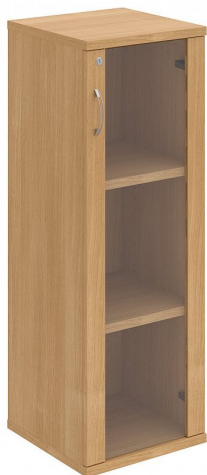

# Skříň policová dvéřová 115.2\*40 cm SZ34002P, dub/dub

» Nábytek a doplňky » Skříně » Strong » Skříně střední se zámkem (OH3, 115,2cm)

Množství v balení 1

Kód produktu 6060129

Skladem:

Skladem u dodavatele

# Skříň policová dvéřová 115.2\*40 cm SZ34002P, dub/dub

» Nábytek a doplňky » Skříně » Strong » Skříně střední se zámkem (OH3, 115,2cm)

## Popis

Kancelářské skříně STRONG - to je pevná robustní konstrukce korpusů a vysoká nosnost polic. Využití naleznete spolu s ostatními řadami kancelářského nábytku HOBIS, ve všech kancelářských prostorech. Nabízíme kancelářské skříně otevřené, zavřené (s plnými či prosklenými dveřmi) a roletové. Dveře jsou osazeny tlumiči pantů, které zabrání prudkému zavření. Výška kancelářských skříní je 76,8, 115,2 nebo 192 cm. Šířka je 80 nebo 40cm, hloubka 42 cm. Výška úložného prostoru je přizpůsobena na výšku standardního šanonu. Odolné materiály (Egger) a kvalitní kování (Blum) pocházejí výhradně z Evropské unie. Důmyslná konstrukce a přesná výroba zajišťuje absolutní pevnost kancelářských skříní. Půda, dno i police mají tloušťku 25 mm a na přední straně jsou chráněné ABS hranou 2 mm. Zbytek korpusu má tloušťku 18 mm a hranu ABS 1 mm. Bezkonkurenční nosnost a variabilita - to jsou hlavní přednosti polic kancelářských skříní HOBIS Strong. Zada jsou vždy pohledová, takže skříně můžete použít jako prostorový dělicí prvek. Stoly můžete vybírat z nabídky kancelářského nábytku HOBIS. rozměry: 115.2 x 40 x 40 cm dekor: dub/dub výšková rektifikace skryté vedení kabeláže důkladné osazení ABS hranami 5 let záruka certifikace EU