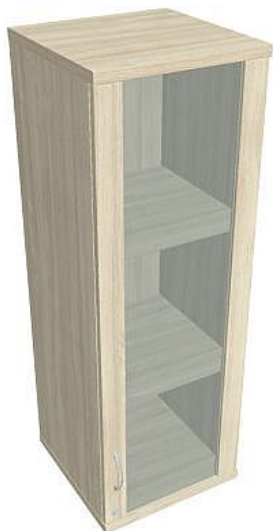

Skříň policová dvéřová 115.2*40 cm SZ34002PH, akát/akát

» Nábytek a doplňky » Skříně » Strong » Skříně střední se zámkem (OH3, 115,2cm)

Množství v balení 1

Part number SZ 3 40 02 P H

Kód produktu 6042165

Skladem: Na objednávku

Skříň policová dvéřová 115.2*40 cm SZ34002PH, akát/akát

» Nábytek a doplňky » Skříně » Strong » Skříně střední se zámkem (OH3, 115,2cm)

Popis

Kancelářské skříně STRONG - to je pevná robustní konstrukce korpusů a vysoká nosnost polic. Využití naleznou, spolu s ostatními řadami kancelářského nábytku HOBIS, ve všech kancelářských prostorech. Nabízíme kancelářské skříně otevřené, zavřené (s plnými či prosklenými dveřmi) a roletové. Dveře jsou osazeny tlumiči pantů, které zabrání prudkému zavření. Výška kancelářských skříní je 76,8, 115,2 nebo 192 cm. Šířka je 80 nebo 40cm, hloubka 42 cm. Výška úložného prostoru je přizpůsobena na výšku standardního šanonu. Odolné materiály (Egger) a kvalitní kování (Blum) pocházejí výhradně z Evropské unie. Důmyslná konstrukce a přesná výroba zajišťuje absolutní pevnost kancelářských skříní. Půda, dno i police mají tloušťku 25 mm a na přední straně jsou chráněné ABS hranou 2 mm. Zbytek korpusu má tloušťku 18 mm a hranu ABS 1 mm. Bezkonkurenční nosnost a variabilita - to jsou hlavní přednosti polic kancelářských skříní HOBIS Strong. Zada jsou vždy pohledová, takže skříně můžete použít jako prostorový dělicí prvek. Stoly můžete vybírat z nabídky kancelářského nábytku HOBIS. rozměry: 115.2 x 40 x 40 cm dekor: akát/akát výšková rektifikace skryté vedení kabeláže důkladné osazení ABS hranami 5 let záruka certifikace EU

Parametry

Part number	SZ 3 40 02 P H
Množství v balení	1
Řada	STRONG
Barva	Akát