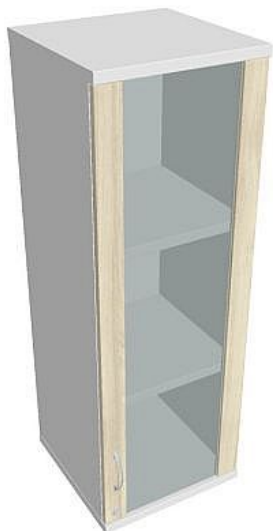

# Skříň policová dvéřová 115.2\*40 cm SZ34002PH, bílá/akát

» Nábytek a doplňky » Skříně » Strong » Skříně střední se zámkem (OH3, 115,2cm)

Množství v balení 1

Part number SZ 3 40 02 P H

Kód produktu 6042182

# Skříň policová dvéřová 115.2\*40 cm SZ34002PH, bílá/akát

» Nábytek a doplňky » Skříně » Strong » Skříně střední se zámkem (OH3, 115,2cm)

## Popis

Kancelářské skříně STRONG - to je pevná robustní konstrukce korpusů a vysoká nosnost polic. Využití naleznete spolu s ostatními řadami kancelářského nábytku HOBIS, ve všech kancelářských prostorech. Nabízíme kancelářské skříně otevřené, zavřené (s plnými či prosklenými dveřmi) a roletové. Dveře jsou osazeny tlumiči pantů, které zabrání prudkému zavření. Výška kancelářských skříní je 76,8, 115,2 nebo 192 cm. Šířka je 80 nebo 40cm, hloubka 42 cm. Výška úložného prostoru je přizpůsobena na výšku standardního šanonu. Odolné materiály (Egger) a kvalitní kování (Blum) pocházejí výhradně z Evropské unie. Důmyslná konstrukce a přesná výroba zajišťuje absolutní pevnost kancelářských skříní. Půda, dno i police mají tloušťku 25 mm a na přední straně jsou chráněné ABS hranou 2 mm. Zbytek korpusu má tloušťku 18 mm a hranu ABS 1 mm. Bezkonkurenční nosnost a variabilita - to jsou hlavní přednosti polic kancelářských skříní HOBIS Strong. Zada jsou vždy pohledová, takže skříně můžete použít jako prostorový dělicí prvek. Stoly můžete vybírat z nabídky kancelářského nábytku HOBIS. rozměry: 115.2 x 40 x 40 cm dekor: bílá/akát výšková rektifikace skryté vedení kabeláže důkladné osazení ABS hranami 5 let záruka certifikace EU