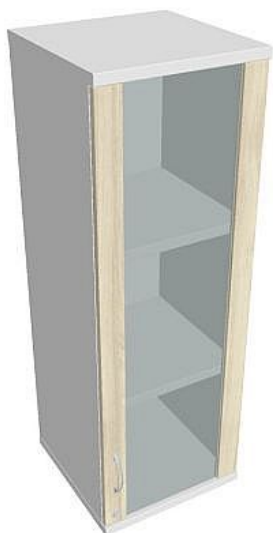

Skříň policová dvéřová 115.2*40 cm SZ34002PH, bílá/akát

» Nábytek a doplňky » Skříně » Strong » Skříně střední se zámkem (OH3, 115,2cm)

Množství v balení 1

Part number SZ 3 40 02 P H

Kód produktu 6042182

Skladem: Na objednávku

Skříň policová dvéřová 115.2*40 cm SZ34002PH, bílá/akát

» Nábytek a doplňky » Skříně » Strong » Skříně střední se zámkem (OH3, 115,2cm)

Popis

Kancelářské skříně STRONG - to je pevná robustní konstrukce korpusů a vysoká nosnost polic. Využití naleznete spolu s ostatními řadami kancelářského nábytku HOBIS, ve všech kancelářských prostorech. Nabízíme kancelářské skříně otevřené, zavřené (s plnými či prosklenými dveřmi) a roletové. Dveře jsou osazeny tlumiči pantů, které zabrání prudkému zavření. Výška kancelářských skříní je 76,8, 115,2 nebo 192 cm. Šířka je 80 nebo 40cm, hloubka 42 cm. Výška úložného prostoru je přizpůsobena na výšku standardního šanonu. Odolné materiály (Egger) a kvalitní kování (Blum) pocházejí výhradně z Evropské unie. Důmyslná konstrukce a přesná výroba zajišťuje absolutní pevnost kancelářských skříní. Půda, dno i police mají tloušťku 25 mm a na přední straně jsou chráněné ABS hranou 2 mm. Zbytek korpusu má tloušťku 18 mm a hranu ABS 1 mm. Bezkonkurenční nosnost a variabilita - to jsou hlavní přednosti polic kancelářských skříní HOBIS Strong. Zada jsou vždy pohledová, takže skříně můžete použít jako prostorový dělicí prvek. Stoly můžete vybírat z nabídky kancelářského nábytku HOBIS. rozměry: 115.2 x 40 x 40 cm dekor: bílá/akát výšková rektifikace skryté vedení kabeláže důkladné osazení ABS hranami 5 let záruka certifikace EU