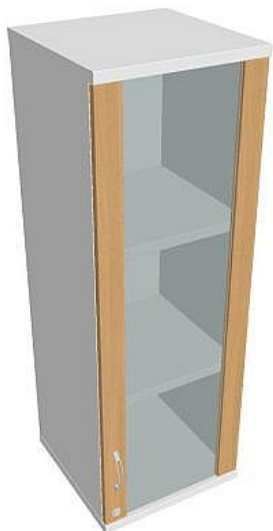

Skříň policová dvéřová 115.2*40 cm SZ34002PH, bílá/buk

» Nábytek a doplňky » Skříně » Strong » Skříně střední se zámkem (OH3, 115,2cm)

Množství v balení 1

Part number SZ 3 40 02 P H

Kód produktu 6042185

Skladem: Na objednávku

Skříň policová dvéřová 115.2*40 cm SZ34002PH, bílá/buk

» Nábytek a doplňky » Skříně » Strong » Skříně střední se zámkem (OH3, 115,2cm)

Popis

Kancelářské skříně STRONG - to je pevná robustní konstrukce korpusů a vysoká nosnost polic. Využití naleznete spolu s ostatními řadami kancelářského nábytku HOBIS, ve všech kancelářských prostorech. Nabízíme kancelářské skříně otevřené, zavřené (s plnými či prosklenými dveřmi) a roletové. Dveře jsou osazeny tlumiči pantů, které zabrání prudkému zavření. Výška kancelářských skříní je 76,8, 115,2 nebo 192 cm. Šířka je 80 nebo 40cm, hloubka 42 cm. Výška úložného prostoru je přizpůsobena na výšku standardního šanonu. Odolné materiály (Egger) a kvalitní kování (Blum) pocházejí výhradně z Evropské unie. Důmyslná konstrukce a přesná výroba zajišťuje absolutní pevnost kancelářských skříní. Půda, dno i police mají tloušťku 25 mm a na přední straně jsou chráněné ABS hranou 2 mm. Zbytek korpusu má tloušťku 18 mm a hranu ABS 1 mm. Bezkonkurenční nosnost a variabilita - to jsou hlavní přednosti polic kancelářských skříní HOBIS Strong. Zada jsou vždy pohledová, takže skříně můžete použít jako prostorový dělicí prvek. Stoly můžete vybírat z nabídky kancelářského nábytku HOBIS. rozměry: 115.2 x 40 x 40 cm dekor: bílá/buk výšková rektifikace skryté vedení kabeláže důkladné osazení ABS hranami 5 let záruka certifikace EU

Parametry

| | |
|-------------------|----------------|
| Part number | SZ 3 40 02 P H |
| Množství v balení | 1 |
| Řada | STRONG |
| Barva | Buk |