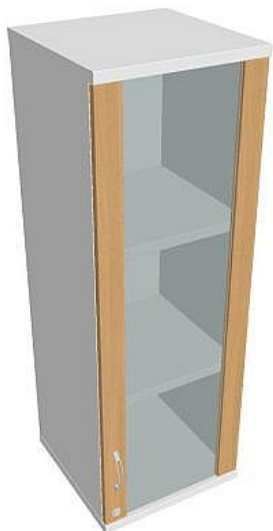

Skříň policová dvéřová 115.2*40 cm SZ34002PH, bílá/buk

» Nábytek a doplňky » Skříně » Strong » Skříně střední se zámkem (OH3, 115,2cm)

Množství v balení 1

Part number SZ 3 40 02 P H

Kód produktu 6042185

Skladem: Skladem u dodavatele

Skříň policová dvéřová 115.2*40 cm SZ34002PH, bílá/buk

» Nábytek a doplňky » Skříně » Strong » Skříně střední se zámkem (OH3, 115,2cm)

Popis

Kancelářské skříně STRONG - to je pevná robustní konstrukce korpusů a vysoká nosnost polic. Využití naleznou, spolu s ostatními řadami kancelářského nábytku HOBIS, ve všech kancelářských prostorech. Nabízíme kancelářské skříně otevřené, zavřené (s plnými či prosklenými dveřmi) a roletové. Dveře jsou osazeny tlumiči pantů, které zabrání prudkému zavření. Výška kancelářských skříní je 76,8, 115,2 nebo 192 cm. Šířka je 80 nebo 40cm, hloubka 42 cm. Výška úložného prostoru je přizpůsobena na výšku standardního šanonu. Odolné materiály (Egger) a kvalitní kování (Blum) pocházejí výhradně z Evropské unie. Důmyslná konstrukce a přesná výroba zajišťuje absolutní pevnost kancelářských skříní. Půda, dno i police mají tloušťku 25 mm a na přední straně jsou chráněné ABS hranou 2 mm. Zbytek korpusu má tloušťku 18 mm a hranu ABS 1 mm. Bezkonkurenční nosnost a variabilita - to jsou hlavní přednosti polic kancelářských skříní HOBIS Strong. Záda jsou vždy pohledová, takže skříně můžete použít jako prostorový dělicí prvek. Stoly můžete vybírat z nabídky kancelářského nábytku HOBIS. rozměry: 115.2 x 40 x 40 cm dekor: bílá/buk výšková rektifikace skryté vedení kabeláže důkladné osazení ABS hranami 5 let záruka certifikace EU

Parametry

Part number	SZ 3 40 02 P H
Množství v balení	1
Řada	STRONG
Barva	Buk