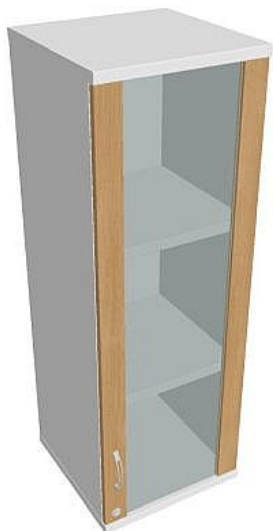

# Skříň policová dvéřová 115.2\*40 cm SZ34002PH, bílá - šedá/dub

» Nábytek a doplňky » Skříně » Strong » Skříně střední se zámek (OH3, 115,2cm)

Množství v balení 1

Kód produktu 6060248

Skladem: Na objednávku

# Skříň policová dvéřová 115.2\*40 cm SZ34002PH, bílá - šedá/dub

» Nábytek a doplňky » Skříně » Strong » Skříně střední se zámkem (OH3, 115,2cm)

## Popis

Kancelářské skříně STRONG - to je pevná robustní konstrukce korpusů a vysoká nosnost polic. Využití naleznou, spolu s ostatními řadami kancelářského nábytku HOBIS, ve všech kancelářských prostorech. Nabízíme kancelářské skříně otevřené, zavřené (s plnými či prosklenými dveřmi) a roletové. Dveře jsou osazeny tlumiči pantů, které zabrání prudkému zavření. Výška kancelářských skříní je 76,8, 115,2 nebo 192 cm. Šířka je 80 nebo 40cm, hloubka 42 cm. Výška úložného prostoru je přizpůsobena na výšku standardního šanonu. Odolné materiály (Egger) a kvalitní kování (Blum) pocházejí výhradně z Evropské unie. Důmyslná konstrukce a přesná výroba zajišťuje absolutní pevnost kancelářských skříní. Půda, dno i police mají tloušťku 25 mm a na přední straně jsou chráněné ABS hranou 2 mm. Zbytek korpusu má tloušťku 18 mm a hranu ABS 1 mm. Bezkonkurenční nosnost a variabilita - to jsou hlavní přednosti polic kancelářských skříní HOBIS Strong. Zada jsou vždy pohledová, takže skříně můžete použít jako prostorový dělicí prvek. Stoly můžete vybírat z nabídky kancelářského nábytku HOBIS. rozměry: 115.2 x 40 x 40 cm dekor: bílá - šedá/dub výšková rektifikace skryté vedení kabeláže důkladné osazení ABS hranami 5 let záruka certifikace EU