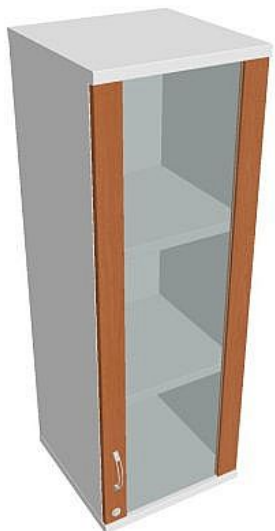

# Skříň policová dvéřová 115.2\*40 cm SZ34002PH, bílá/třešeň

» Nábytek a doplňky » Skříně » Strong » Skříně střední se zámekem (OH3, 115,2cm)

Množství v balení	1
Part number	SZ 3 40 02 P H
Kód produktu	6042171

# Skříň policová dvéřová 115.2\*40 cm SZ34002PH, bílá/třešeň

» Nábytek a doplňky » Skříně » Strong » Skříně střední se zámkem (OH3, 115,2cm)

## Popis

Kancelářské skříně STRONG - to je pevná robustní konstrukce korpusů a vysoká nosnost polic. Využití naleznou, spolu s ostatními řadami kancelářského nábytku HOBIS, ve všech kancelářských prostorech. Nabízíme kancelářské skříně otevřené, zavřené (s plnými či prosklenými dveřmi) a roletové. Dveře jsou osazeny tlumiči pantů, které zabrání prudkému zavření. Výška kancelářských skříní je 76,8, 115,2 nebo 192 cm. Šířka je 80 nebo 40cm, hloubka 42 cm. Výška úložného prostoru je přizpůsobena na výšku standardního šanonu. Odolné materiály (Egger) a kvalitní kování (Blum) pocházejí výhradně z Evropské unie. Důmyslná konstrukce a přesná výroba zajišťuje absolutní pevnost kancelářských skříní. Půda, dno i police mají tloušťku 25 mm a na přední straně jsou chráněné ABS hranou 2 mm. Zbytek korpusu má tloušťku 18 mm a hranu ABS 1 mm. Bezkonkurenční nosnost a variabilita - to jsou hlavní přednosti polic kancelářských skříní HOBIS Strong. Zada jsou vždy pohledová, takže skříně můžete použít jako prostorový dělicí prvek. Stoly můžete vybírat z nabídky kancelářského nábytku HOBIS. rozměry: 115.2 x 40 x 40 cm dekor: bílá/třešeň výšková rektifikace skryté vedení kabeláže důkladné osazení ABS hranami 5 let záruka certifikace EU