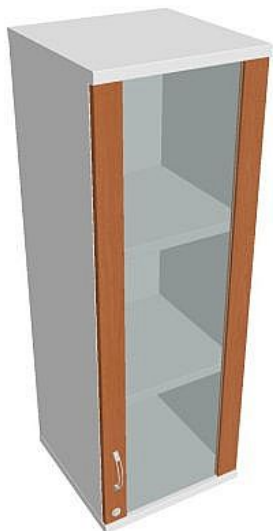

# Skříň policová dvéřová 115.2\*40 cm SZ34002PH, bílá/třešeň

» Nábytek a doplňky » Skříně » Strong » Skříně střední se zámkem (OH3, 115,2cm)

Množství v balení 1

Part number SZ 3 40 02 P H

Kód produktu 6042171

# Skříň policová dvéřová 115.2\*40 cm SZ34002PH, bílá/třešeň

» Nábytek a doplňky » Skříně » Strong » Skříně střední se zámkem (OH3, 115,2cm)

## Popis

Kancelářské skříně STRONG - to je pevná robustní konstrukce korpusů a vysoká nosnost polic. Využití naleznou, spolu s ostatními řadami kancelářského nábytku HOBIS, ve všech kancelářských prostorech. Nabízíme kancelářské skříně otevřené, zavřené (s plnými či prosklenými dveřmi) a roletové. Dveře jsou osazeny tlumiči pantů, které zabrání prudkému zavření. Výška kancelářských skříní je 76,8, 115,2 nebo 192 cm. Šířka je 80 nebo 40cm, hloubka 42 cm. Výška úložného prostoru je přizpůsobena na výšku standardního šanonu. Odolné materiály (Egger) a kvalitní kování (Blum) pocházejí výhradně z Evropské unie. Důmyslná konstrukce a přesná výroba zajišťuje absolutní pevnost kancelářských skříní. Půda, dno i police mají tloušťku 25 mm a na přední straně jsou chráněné ABS hranou 2 mm. Zbytek korpusu má tloušťku 18 mm a hranu ABS 1 mm. Bezkonkurenční nosnost a variabilita - to jsou hlavní přednosti polic kancelářských skříní HOBIS Strong. Zada jsou vždy pohledová, takže skříně můžete použít jako prostorový dělicí prvek. Stoly můžete vybírat z nabídky kancelářského nábytku HOBIS. rozměry: 115.2 x 40 x 40 cm dekor: bílá/třešeň výšková rektifikace skryté vedení kabeláže důkladné osazení ABS hranami 5 let záruka certifikace EU