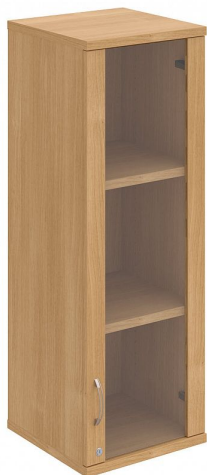

# Skříň policová dvéřová 115.2\*40 cm SZ34002PH, dub/dub

» Nábytek a doplňky » Skříně » Strong » Skříně střední se zámkem (OH3, 115,2cm)

Množství v balení 1

Kód produktu 6060249

Skladem:

Skladem u dodavatele

# Skříň policová dvéřová 115.2\*40 cm SZ34002PH, dub/dub

» Nábytek a doplňky » Skříně » Strong » Skříně střední se zámkem (OH3, 115,2cm)

## Popis

Kancelářské skříně STRONG - to je pevná robustní konstrukce korpusů a vysoká nosnost polic. Využití naleznou, spolu s ostatními řadami kancelářského nábytku HOBIS, ve všech kancelářských prostorech. Nabízíme kancelářské skříně otevřené, zavřené (s plnými či prosklenými dveřmi) a roletové. Dveře jsou osazeny tlumiči pantů, které zabrání prudkému zavření. Výška kancelářských skříní je 76,8, 115,2 nebo 192 cm. Šířka je 80 nebo 40cm, hloubka 42 cm. Výška úložného prostoru je přizpůsobena na výšku standardního šanonu. Odolné materiály (Egger) a kvalitní kování (Blum) pocházejí výhradně z Evropské unie. Důmyslná konstrukce a přesná výroba zajišťuje absolutní pevnost kancelářských skříní. Půda, dno i police mají tloušťku 25 mm a na přední straně jsou chráněné ABS hranou 2 mm. Zbytek korpusu má tloušťku 18 mm a hranu ABS 1 mm. Bezkonkurenční nosnost a variabilita - to jsou hlavní přednosti polic kancelářských skříní HOBIS Strong. Zada jsou vždy pohledová, takže skříně můžete použít jako prostorový dělicí prvek. Stoly můžete vybírat z nabídky kancelářského nábytku HOBIS. rozměry: 115.2 x 40 x 40 cm dekor: dub/dub výšková rektifikace skryté vedení kabeláže důkladné osazení ABS hranami 5 let záruka certifikace EU