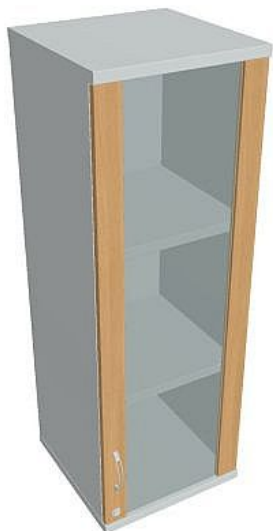

# Skříň policová dvéřová 115.2\*40 cm SZ34002PH, šedá/buk

» Nábytek a doplňky » Skříně » Strong » Skříně střední se zámkem (OH3, 115,2cm)

Množství v balení 1

Part number SZ 3 40 02 P H

Kód produktu 6042166

# Skříň policová dvéřová 115.2\*40 cm SZ34002PH, šedá/buk

» Nábytek a doplňky » Skříně » Strong » Skříně střední se zámkem (OH3, 115,2cm)

## Popis

Kancelářské skříně STRONG - to je pevná robustní konstrukce korpusů a vysoká nosnost polic. Využití naleznou, spolu s ostatními řadami kancelářského nábytku HOBIS, ve všech kancelářských prostorech. Nabízíme kancelářské skříně otevřené, zavřené (s plnými či prosklenými dveřmi) a roletové. Dveře jsou osazeny tlumiči pantů, které zabrání prudkému zavření. Výška kancelářských skříní je 76,8, 115,2 nebo 192 cm. Šířka je 80 nebo 40cm, hloubka 42 cm. Výška úložného prostoru je přizpůsobena na výšku standardního šanonu. Odolné materiály (Egger) a kvalitní kování (Blum) pocházejí výhradně z Evropské unie. Důmyslná konstrukce a přesná výroba zajišťuje absolutní pevnost kancelářských skříní. Půda, dno i police mají tloušťku 25 mm a na přední straně jsou chráněné ABS hranou 2 mm. Zbytek korpusu má tloušťku 18 mm a hranu ABS 1 mm. Bezkonkurenční nosnost a variabilita - to jsou hlavní přednosti polic kancelářských skříní HOBIS Strong. Záda jsou vždy pohledová, takže skříně můžete použít jako prostorový dělicí prvek. Stoly můžete vybírat z nabídky kancelářského nábytku HOBIS. rozměry: 115.2 x 40 x 40 cm dekor: šedá/buk výšková rektifikace skryté vedení kabeláže důkladné osazení ABS hranami 5 let záruka certifikace EU