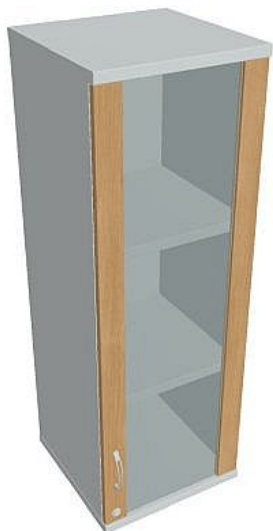

# Skříň policová dvéřová 115.2\*40 cm SZ34002PH, šedá/dub

» Nábytek a doplňky » Skříně » Strong » Skříně střední se zámekem (OH3, 115,2cm)

Množství v balení 1

Kód produktu 6060250

Skladem: Na objednávku

# Skříň policová dvéřová 115.2\*40 cm SZ34002PH, šedá/dub

» Nábytek a doplňky » Skříně » Strong » Skříně střední se zámkem (OH3, 115,2cm)

## Popis

Kancelářské skříně STRONG - to je pevná robustní konstrukce korpusů a vysoká nosnost polic. Využití naleznou, spolu s ostatními řadami kancelářského nábytku HOBIS, ve všech kancelářských prostorech. Nabízíme kancelářské skříně otevřené, zavřené (s plnými či prosklenými dveřmi) a roletové. Dveře jsou osazeny tlumiči pantů, které zabrání prudkému zavření. Výška kancelářských skříní je 76,8, 115,2 nebo 192 cm. Šířka je 80 nebo 40cm, hloubka 42 cm. Výška úložného prostoru je přizpůsobena na výšku standardního šanonu. Odolné materiály (Egger) a kvalitní kování (Blum) pocházejí výhradně z Evropské unie. Důmyslná konstrukce a přesná výroba zajišťuje absolutní pevnost kancelářských skříní. Půda, dno i police mají tloušťku 25 mm a na přední straně jsou chráněné ABS hranou 2 mm. Zbytek korpusu má tloušťku 18 mm a hranu ABS 1 mm. Bezkonkurenční nosnost a variabilita - to jsou hlavní přednosti polic kancelářských skříní HOBIS Strong. Zada jsou vždy pohledová, takže skříně můžete použít jako prostorový dělicí prvek. Stoly můžete vybírat z nabídky kancelářského nábytku HOBIS. rozměry: 115.2 x 40 x 40 cm dekor: šedá/dub výšková rektifikace skryté vedení kabeláže důkladné osazení ABS hranami 5 let záruka certifikace EU