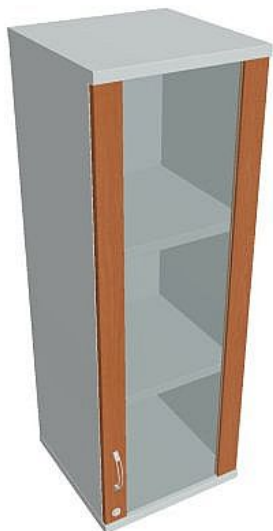

Skříň policová dvéřová 115.2*40 cm SZ34002PH, šedá/třešeň

» Nábytek a doplňky » Skříně » Strong » Skříně střední se zámkem (OH3, 115,2cm)

Množství v balení 1

Part number SZ 3 40 02 P H

Kód produktu 6042163

Skladem: Na objednávku

Skříň policová dvéřová 115.2*40 cm SZ34002PH, šedá/třešeň

» Nábytek a doplňky » Skříně » Strong » Skříně střední se zámkem (OH3, 115,2cm)

Popis

Kancelářské skříně STRONG - to je pevná robustní konstrukce korpusů a vysoká nosnost polic. Využití naleznete spolu s ostatními řadami kancelářského nábytku HOBIS, ve všech kancelářských prostorech. Nabízíme kancelářské skříně otevřené, zavřené (s plnými či prosklenými dveřmi) a roletové. Dveře jsou osazeny tlumiči pantů, které zabrání prudkému zavření. Výška kancelářských skříní je 76,8, 115,2 nebo 192 cm. Šířka je 80 nebo 40cm, hloubka 42 cm. Výška úložného prostoru je přizpůsobena na výšku standardního šanonu. Odolné materiály (Egger) a kvalitní kování (Blum) pocházejí výhradně z Evropské unie. Důmyslná konstrukce a přesná výroba zajišťuje absolutní pevnost kancelářských skříní. Půda, dno i police mají tloušťku 25 mm a na přední straně jsou chráněné ABS hranou 2 mm. Zbytek korpusu má tloušťku 18 mm a hranu ABS 1 mm. Bezkonkurenční nosnost a variabilita - to jsou hlavní přednosti polic kancelářských skříní HOBIS Strong. Zada jsou vždy pohledová, takže skříně můžete použít jako prostorový dělicí prvek. Stoly můžete vybírat z nabídky kancelářského nábytku HOBIS. rozměry: 115.2 x 40 x 40 cm dekor: šedá/třešeň výšková rektifikace skryté vedení kabeláže důkladné osazení ABS hranami 5 let záruka certifikace EU

Parametry

Part number	SZ 3 40 02 P H
Množství v balení	1
Řada	STRONG
Barva	Třešeň