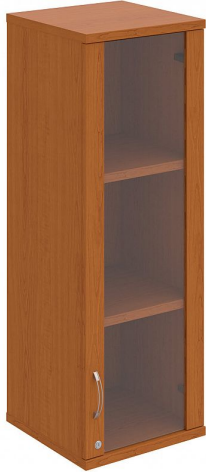

# Skříň policová dvéřová 115.2\*40 cm SZ34002PH, třešeň/třešeň

» Nábytek a doplňky » Skříně » Strong » Skříně střední se zámkem (OH3, 115,2cm)

Množství v balení	1
Part number	SZ 3 40 02 P H
Kód produktu	6042162

# Skříň policová dvéřová 115.2\*40 cm SZ34002PH, třešeň/třešeň

» Nábytek a doplňky » Skříně » Strong » Skříně střední se zámkem (OH3, 115,2cm)

## Popis

Kancelářské skříně STRONG - to je pevná robustní konstrukce korpusů a vysoká nosnost polic. Využití naleznou, spolu s ostatními řadami kancelářského nábytku HOBIS, ve všech kancelářských prostorech. Nabízíme kancelářské skříně otevřené, zavřené (s plnými či prosklenými dveřmi) a roletové. Dveře jsou osazeny tlumiči pantů, které zabrání prudkému zavření. Výška kancelářských skříní je 76,8, 115,2 nebo 192 cm. Šířka je 80 nebo 40cm, hloubka 42 cm. Výška úložného prostoru je přizpůsobena na výšku standardního šanonu. Odolné materiály (Egger) a kvalitní kování (Blum) pocházejí výhradně z Evropské unie. Důmyslná konstrukce a přesná výroba zajišťuje absolutní pevnost kancelářských skříní. Půda, dno i police mají tloušťku 25 mm a na přední straně jsou chráněné ABS hranou 2 mm. Zbytek korpusu má tloušťku 18 mm a hranu ABS 1 mm. Bezkonkurenční nosnost a variabilita - to jsou hlavní přednosti polic kancelářských skříní HOBIS Strong. Záda jsou vždy pohledová, takže skříně můžete použít jako prostorový dělicí prvek. Stoly můžete vybírat z nabídky kancelářského nábytku HOBIS. rozměry: 115.2 x 40 x 40 cm dekor: třešeň/třešeň výšková rektifikace skryté vedení kabeláže důkladné osazení ABS hranami 5 let záruka certifikace EU