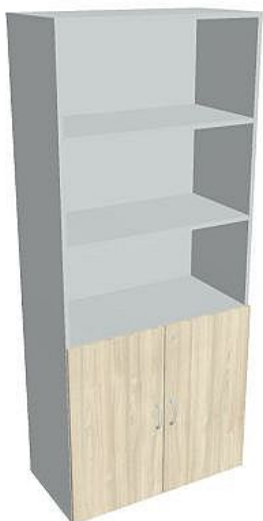

# Skříň policová dvéřová 185\*80 cm DZ58003, šedá/akát

» Nábytek a doplňky » Skříně » Drive » Skříně vysoké se zámkem (OH5, 185 cm)

## Popis

Kancelářské skříně DRIVE - vycházejí vstříc požadavkům na kvalitu a variabilitu úložného prostoru s důrazem na pořizovací náklady. Využití naleznou, spolu s ostatními řadami kancelářského nábytku HOBIS, ve všech kancelářských prostorech. Odolné materiály (Egger) a kvalitní kování (Blum) pocházejí výhradně z Evropské unie a jsou zárukou kvality. Výška kancelářských skříní je 74, 111 nebo 185 cm. Šířka je 80 nebo 40cm, hloubka je 40 cm. Výška úložného prostoru je přizpůsobena na výšku standardního šanonu. Nabízíme kancelářské skříně otevřené, zavřené (s plnými či prosklenými dveřmi) a roletové. Dveře jsou osazeny tlumiči pantů, které zabrání prudkému zavření. Záda jsou vždy pohledová, takže skříně můžete použít jako prostorový dělicí prvek. Stoly můžete vybírat z nabídky kancelářského nábytku HOBIS. rozměry: 185 x 80 x 42 cm dekor: šedá/akát pevné police pohledová záda 5 let záruka certifikace EU