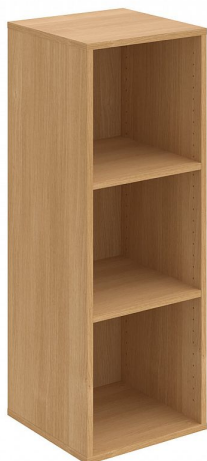

Skříň policová otevřená 111*40 cm D340, dub

» Nábytek a doplňky » Skříně » Drive » Skříně střední (OH3, 111 cm)

Popis

Kancelářské skříně DRIVE - vycházejí vstříc požadavkům na kvalitu a variabilitu úložného prostoru s důrazem na pořizovací náklady. Využití naleznou, spolu s ostatními řadami kancelářského nábytku HOBIS, ve všech kancelářských prostorech. Odolné materiály (Egger) a kvalitní kování (Blum) pocházejí výhradně z Evropské unie a jsou zárukou kvality. Výška kancelářských skříní je 74, 111 nebo 185 cm. Šířka je 80 nebo 40 cm, hloubka je 40 cm. Výška úložného prostoru je přizpůsobena na výšku standardního šanonu. Nabízíme kancelářské skříně otevřené, zavřené (s plnými či prosklenými dveřmi) a roletové. Dveře jsou osazeny tlumiči pantů, které zabrání prudkému zavření. Záda jsou vždy pohledová, takže skříně můžete použít jako prostorový dělicí prvek. Stoly můžete vybírat z nabídky kancelářského nábytku HOBIS. rozměry: 111 x 40 x 40 cm dekor: dub pevné police pohledová záda 5 let záruka certifikace EU