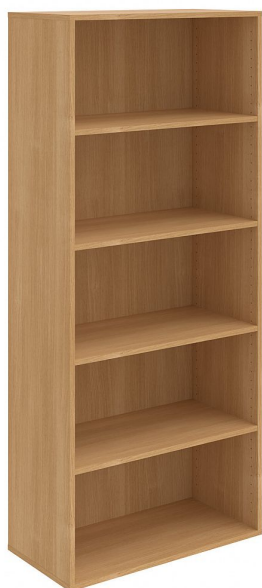

Skříň policová otevřená 185*80 cm D580, dub

» Nábytek a doplňky » Skříně » Drive » Skříně vysoké (OH5, 185 cm)

Popis

Kancelářské skříně DRIVE - vycházejí vstříc požadavkům na kvalitu a variabilitu úložného prostoru s důrazem na pořizovací náklady. Využití naleznou, spolu s ostatními řadami kancelářského nábytku HOBIS, ve všech kancelářských prostorech. Odolné materiály (Egger) a kvalitní kování (Blum) pocházejí výhradně z Evropské unie a jsou zárukou kvality. Výška kancelářských skříní je 74, 111 nebo 185 cm. Šířka je 80 nebo 40 cm, hloubka je 40 cm. Výška úložného prostoru je přizpůsobena na výšku standardního šanonu. Nabízíme kancelářské skříně otevřené, zavřené (s plnými či prosklenými dveřmi) a roletové. Dveře jsou osazeny tlumiči pantů, které zabrání prudkému zavření. Záda jsou vždy pohledová, takže skříně můžete použít jako prostorový dělicí prvek. Stoly můžete vybírat z nabídky kancelářského nábytku HOBIS. rozměry: 185 x 80 x 40 cm dekor: dub pevné police pohledová záda 5 let záruka certifikace EU