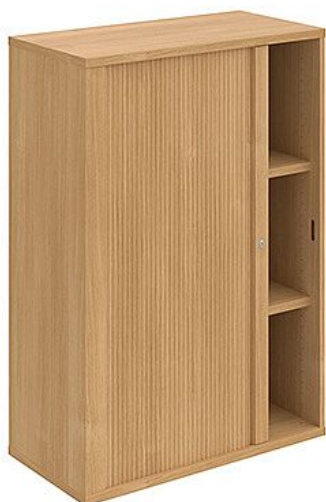

# Skříň policová rolet levá 115.2\*80 cm SZ38007L, dub/dub

» Nábytek a doplňky » Skříně » Strong » Skříně střední se zámkem (OH3, 115,2cm)

## Popis

Důmyslná pevná, robustní konstrukce a vysoká variabilita jsou hlavní přednosti kancelářských skříní STRONG. Nadstandardní tloušťka polic 25 mm poskytuje nosnost 80 kg, která je certifikována státním zkušebním ústavem. Skříně šířky 120 cm jsou vybaveny kovovými policemi s výztuhou. Výškové i šířkové moduly skříní STRONG na sebe navazují, takže je lze skládat do sestav. Výška úložného prostoru je navržena na výšku standardního šanonu. Korpusy i dveře skříní jsou oplepeny hranou ABS, která je ochranou proti mechanickému poškození. U většiny skříní si můžete zvolit variantu se zámkem. Záda jsou vždy pohledová (dekor je i na zadní straně), takže skříně můžete použít jako prostorový dělicí prvek. Materiály pocházejí výhradně od výrobců z Evropské unie. Laminovaná dřevotřísková deska od firmy EGGER a závěsy (panty) dodává rakouská firma BLUM, která na ně poskytuje doživotní záruku. Použité zámkové mechanismy jsou od německé firmy LEHMANN. Splnění vysokých nároků na kvalitu zpracování dokládá certifikát z nezávislého zkušebního ústavu. hmotnost: 43,10 kg šířka: 80 cm výška: 115,2 cm hloubka: 40 cm