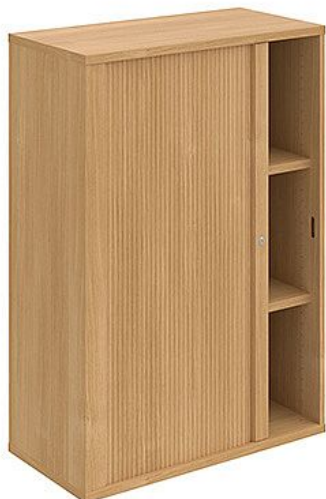

# Skříň policová rolet levá 115.2\*80 cm SZ38007L, dub/dub

» Nábytek a doplňky » Skříně » Strong » Skříně střední se zámkem (OH3, 115,2cm)

## Popis

Důmyslná pevná, robustní konstrukce a vysoká variabilita jsou hlavní přednosti kancelářských skříní STRONG. Nadstandardní tloušťka polic 25 mm poskytuje nosnost 80 kg, která je certifikována státním zkušebním ústavem. Skříně šířky 120 cm jsou vybaveny kovovými policemi s výztuhou. Výškové i šířkové moduly skříní STRONG na sebe navazují, takže je lze skládat do sestav. Výška úložného prostoru je navržena na výšku standardního šanonu. Korpusy i dveře skříní jsou oplepeny hranou ABS, která je ochranou proti mechanickému poškození. U většiny skříní si můžete zvolit variantu se zámkem. Záda jsou vždy pohledová (dekor je i na zadní straně), takže skříně můžete použít jako prostorový dělicí prvek. Materiály pocházejí výhradně od výrobců z Evropské unie. Laminovaná dřevotřísková deska od firmy EGGER a závěsy (panty) dodává rakouská firma BLUM, která na ně poskytuje doživotní záruku. Použité zámkové mechanismy jsou od německé firmy LEHMANN. Splnění vysokých nároků na kvalitu zpracování dokládá certifikát z nezávislého zkušebního ústavu. hmotnost: 43,10 kg šířka: 80 cm výška: 115,2 cm hloubka: 40 cm