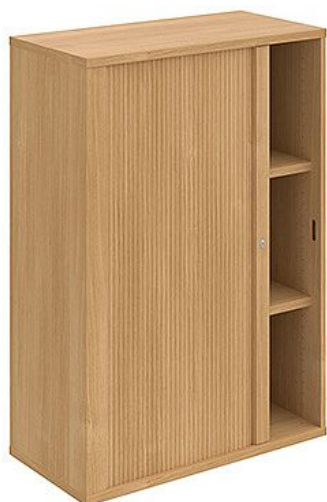

Skříň policová rolet levá 115.2*80 cm SZ38007L, dub/dub

» Nábytek a doplňky » Skříně » Strong » Skříně střední se zámkem (OH3, 115,2cm)

Popis

Důmyslná pevná, robustní konstrukce a vysoká variabilita jsou hlavní přednosti kancelářských skříní STRONG. Nadstandardní tloušťka polic 25 mm poskytuje nosnost 80 kg, která je certifikována státním zkušebním ústavem. Skříně šířky 120 cm jsou vybaveny kovovými policemi s výztuhou. Výškové i šířkové moduly skříní STRONG na sebe navazují, takže je lze skládat do sestav. Výška úložného prostoru je navržena na výšku standardního šanonu. Korpusy i dveře skříní jsou oplepeny hranou ABS, která je ochranou proti mechanickému poškození. U většiny skříní si můžete zvolit variantu se zámkem. Záda jsou vždy pohledová (dekor je i na zadní straně), takže skříně můžete použít jako prostorový dělicí prvek. Materiály pocházejí výhradně od výrobců z Evropské unie. Laminovaná dřevotřísková deska od firmy EGGER a závěsy (panty) dodává rakouská firma BLUM, která na ně poskytuje doživotní záruku. Použité zámkové mechanismy jsou od německé firmy LEHMANN. Splnění vysokých nároků na kvalitu zpracování dokládá certifikát z nezávislého zkušebního ústavu. hmotnost: 43,10 kg šířka: 80 cm výška: 115,2 cm hloubka: 40 cm

Množství v balení	1
Kód produktu	6060168

Skladem:

Skladem u dodavatele

Parametry

Množství v balení	1
Řada	STRONG
Barva	Dub