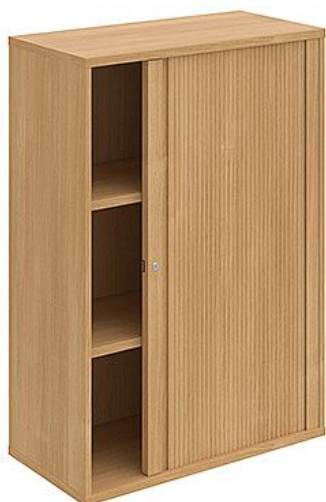

# Skříň policová rolet pravá 115.2\*80 cm SZ38007P, dub/dub

» Nábytek a doplňky » Skříně » Strong » Skříně střední se zámkem (OH3, 115,2cm)

## Popis

Důmyslná pevná, robustní konstrukce a vysoká variabilita jsou hlavní přednosti kancelářských skříní STRONG. Nadstandardní tloušťka polic 25 mm poskytuje nosnost 80 kg, která je certifikována státním zkušebním ústavem. Skříně šířky 120 cm jsou vybaveny kovovými policemi s výztuhou. Výškové i šířkové moduly skříní STRONG na sebe navazují, takže je lze skládat do sestav. Výška úložného prostoru je navržena na výšku standardního šanonu. Korpusy i dveře skříní jsou oplepeny hranou ABS, která je ochranou proti mechanickému poškození. U většiny skříní si můžete zvolit variantu se zámkem. Záda jsou vždy pohledová (dekor je i na zadní straně), takže skříně můžete použít jako prostorový dělicí prvek. Materiály pocházejí výhradně od výrobců z Evropské unie. Laminovaná dřevotřísková deska od firmy EGGER a závěsy (panty) dodává rakouská firma BLUM, která na ně poskytuje doživotní záruku. Použité zámkové mechanismy jsou od německé firmy LEHMANN. Splnění vysokých nároků na kvalitu zpracování dokládá certifikát z nezávislého zkušebního ústavu. hmotnost: 43,10 kg šířka: 80 cm výška: 115.2 cm hloubka: 40 cm