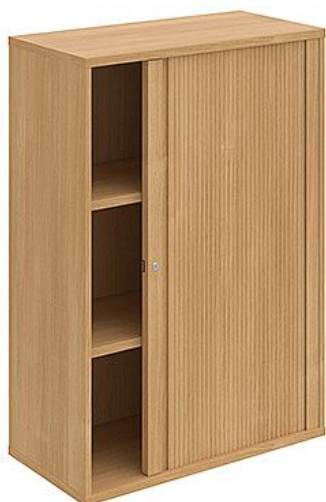

Skříň policová rolet pravá 115.2*80 cm SZ38007P, dub/dub

» Nábytek a doplňky » Skříně » Strong » Skříně střední se zámkem (OH3, 115,2cm)

Popis

Důmyslná pevná, robustní konstrukce a vysoká variabilita jsou hlavní přednosti kancelářských skříní STRONG. Nadstandardní tloušťka polic 25 mm poskytuje nosnost 80 kg, která je certifikována státním zkušebním ústavem. Skříně šířky 120 cm jsou vybaveny kovovými policemi s výztuhou. Výškové i šířkové moduly skříní STRONG na sebe navazují, takže je lze skládat do sestav. Výška úložného prostoru je navržena na výšku standardního šanonu. Korpusy i dveře skříní jsou oplepeny hranou ABS, která je ochranou proti mechanickému poškození. U většiny skříní si můžete zvolit variantu se zámkem. Záda jsou vždy pohledová (dekor je i na zadní straně), takže skříně můžete použít jako prostorový dělicí prvek. Materiály pocházejí výhradně od výrobců z Evropské unie. Laminovaná dřevotřísková deska od firmy EGGER a závěsy (panty) dodává rakouská firma BLUM, která na ně poskytuje doživotní záruku. Použité zámkové mechanismy jsou od německé firmy LEHMANN. Splnění vysokých nároků na kvalitu zpracování dokládá certifikát z nezávislého zkušebního ústavu. hmotnost: 43,10 kg šířka: 80 cm výška: 115.2 cm hloubka: 40 cm

Množství v balení	1
Kód produktu	6060169

Skladem: 1 ks

Parametry

Množství v balení	1
Řada	STRONG
Barva	Dub