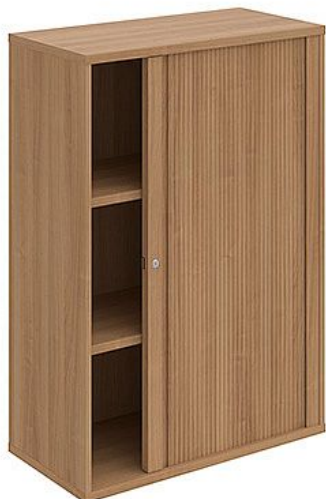

# Skříň policová rolet pravá 115.2\*80 cm SZ38007P, višeň/višeň

» Nábytek a doplňky » Skříně » Strong » Skříně střední se zámkem (OH3, 115,2cm)

## Popis

Důmyslná pevná, robustní konstrukce a vysoká variabilita jsou hlavní přednosti kancelářských skříní STRONG. Nadstandardní tloušťka polic 25 mm poskytuje nosnost 80 kg, která je certifikována státním zkušebním ústavem. Skříně šířky 120 cm jsou vybaveny kovovými policemi s výztuhou. Výškové i šířkové moduly skříní STRONG na sebe navazují, takže je lze skládat do sestav. Výška úložného prostoru je navržena na výšku standardního šanonu. Korpusy i dveře skříní jsou oplepeny hranou ABS, která je ochranou proti mechanickému poškození. U většiny skříní si můžete zvolit variantu se zámkem. Záda jsou vždy pohledová (dekor je i na zadní straně), takže skříně můžete použít jako prostorový dělicí prvek. Materiály pocházejí výhradně od výrobců z Evropské unie. Laminovaná dřevotřísková deska od firmy EGGER a závěsy (panty) dodává rakouská firma BLUM, která na ně poskytuje doživotní záruku. Použité zámkové mechanismy jsou od německé firmy LEHMANN. Splnění vysokých nároků na kvalitu zpracování dokládá certifikát z nezávislého zkušebního ústavu. hmotnost: 43,10 kg šířka: 80 cm výška: 115.2 cm hloubka: 40 cm