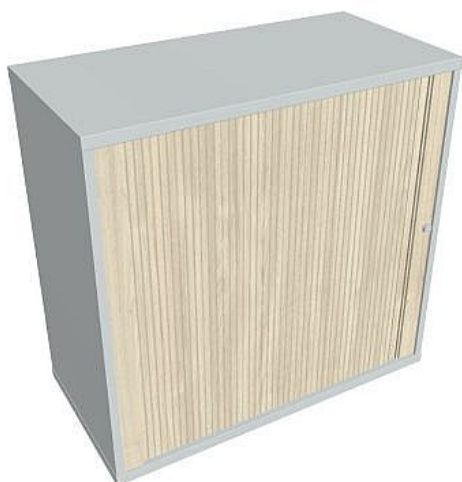

Skříň policová roletová levá 76.8*80 cm SZ28003L, šedá/akát

» Nábytek a doplňky » Skříně » Strong » Skříně nízké se zámkem (OH2, 76,8cm)

Popis

Důmyslná pevná, robustní konstrukce a vysoká variabilita jsou hlavní přednosti kancelářských skříní STRONG. Nadstandardní tloušťka polic 25 mm poskytuje nosnost 80 kg, která je certifikována státním zkušebním ústavem. Skříně šířky 120 cm jsou vybaveny kovovými policemi s výztuhou. Výškové i šířkové moduly skříní STRONG na sebe navazují, takže je lze skládat do sestav. Výška úložného prostoru je navržena na výšku standardního šanonu. Korpusy i dveře skříní jsou oplepeny hranou ABS, která je ochranou proti mechanickému poškození. U většiny skříní si můžete zvolit variantu se zámkem. Záda jsou vždy pohledová (dekor je i na zadní straně), takže skříně můžete použít jako prostorový dělicí prvek. Materiály pocházejí výhradně od výrobců z Evropské unie. Laminovaná dřevotřísková deska od firmy EGGER a závěsy (panty) dodává rakouská firma BLUM, která na ně poskytuje doživotní záruku. Použité zámkové mechanismy jsou od německé firmy LEHMANN. Splnění vysokých nároků na kvalitu zpracování dokládá certifikát z nezávislého zkušebního ústavu. hmotnost: 30,70 kg šířka: 80 cm výška: 76,8 cm hloubka: 40 cm

Množství v balení	1
Part number	SZ 2 80 03 L
Kód produktu	6040716

Skladem:

Skladem u dodavatele

Parametry

Part number	SZ 2 80 03 L
Množství v balení	1
Řada	STRONG
Barva	Akát