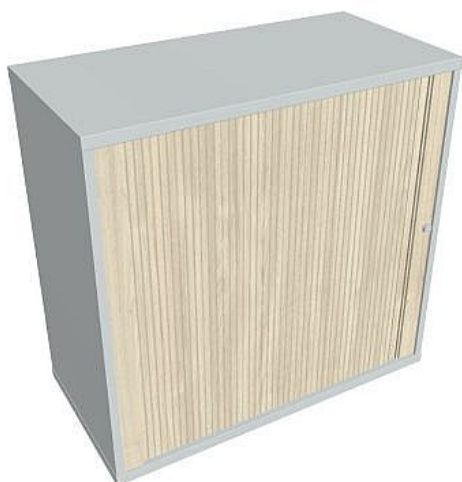

Skříň policová roletová levá 76.8*80 cm SZ28003L, šedá/akát

» Nábytek a doplňky » Skříně » Strong » Skříně nízké se zámkem (OH2, 76,8cm)

Popis

Důmyslná pevná, robustní konstrukce a vysoká variabilita jsou hlavní přednosti kancelářských skříní STRONG. Nadstandardní tloušťka polic 25 mm poskytuje nosnost 80 kg, která je certifikována státním zkušebním ústavem. Skříně šířky 120 cm jsou vybaveny kovovými policemi s výztuhou. Výškové i šířkové moduly skříní STRONG na sebe navazují, takže je lze skládat do sestav. Výška úložného prostoru je navržena na výšku standardního šanonu. Korpusy i dveře skříní jsou oplepeny hranou ABS, která je ochranou proti mechanickému poškození. U většiny skříní si můžete zvolit variantu se zámkem. Záda jsou vždy pohledová (dekor je i na zadní straně), takže skříně můžete použít jako prostorový dělicí prvek. Materiály pocházejí výhradně od výrobců z Evropské unie. Laminovaná dřevotřísková deska od firmy EGGER a závěsy (panty) dodává rakouská firma BLUM, která na ně poskytuje doživotní záruku. Použité zámkové mechanismy jsou od německé firmy LEHMANN. Splnění vysokých nároků na kvalitu zpracování dokládá certifikát z nezávislého zkušebního ústavu. hmotnost: 30,70 kg šířka: 80 cm výška: 76,8 cm hloubka: 40 cm

Množství v balení	1
Part number	SZ 2 80 03 L
Kód produktu	6040716

Skladem: Na objednávku

Parametry

Part number	SZ 2 80 03 L
Množství v balení	1
Řada	STRONG
Barva	Akát