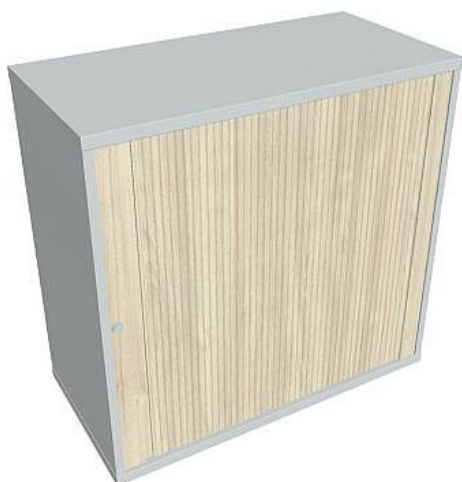

Skříň policová roletová pravá 76.8*80 cm SZ28003P, šedá/akát

» Nábytek a doplňky » Skříně » Strong » Skříně nízké se zámkem (OH2, 76,8cm)

Množství v balení 1

Part number SZ 2 80 03 P

Kód produktu 6040729

Skladem: Na objednávku

Skříň policová roletová pravá 76.8*80 cm SZ28003P, šedá/akát

» Nábytek a doplňky » Skříně » Strong » Skříně nízké se zámkem (OH2, 76,8cm)

Popis

Kancelářské skříně STRONG - to je pevná robustní konstrukce korpusů a vysoká nosnost polic. Využití naleznou spolu s ostatními řadami kancelářského nábytku HOBIS, ve všech kancelářských prostorech. Nabízíme kancelářské skříně otevřené, zavřené (s plnými či prosklenými dveřmi) a roletové. Dveře jsou osazeny tlumiči pantů, které zabrání prudkému zavření. Výška kancelářských skříní je 76,8, 115,2 nebo 192 cm. Šířka je 80 nebo 40cm, hloubka 42 cm. Výška úložného prostoru je přizpůsobena na výšku standardního šanonu. Odolné materiály (Egger) a kvalitní kování (Blum) pocházejí výhradně z Evropské unie. Důmyslná konstrukce a přesná výroba zajišťuje absolutní pevnost kancelářských skříní. Půda, dno i police mají tloušťku 25 mm a na přední straně jsou chráněné ABS hranou 2 mm. Zbytek korpusu má tloušťku 18 mm a hranu ABS 1 mm. Bezkonkurenční nosnost a variabilita - to jsou hlavní přednosti polic kancelářských skříní HOBIS Strong. Zada jsou vždy pohledová, takže skříně můžete použít jako prostorový dělicí prvek. Stoly můžete vybírat z nabídky kancelářského nábytku HOBIS. rozměry: 76.8 x 80 x 40 cm dekor: šedá/akát výšková rektifikace skryté vedení kabeláže důkladné osazení ABS hranami 5 let záruka certifikace EU

Parametry

Part number	SZ 2 80 03 P
Množství v balení	1
Řada	STRONG
Barva	Akát