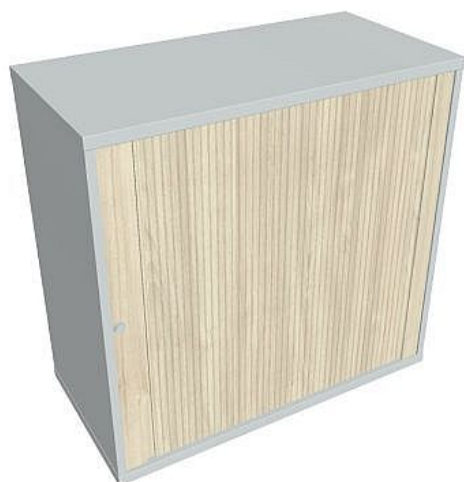

Skříň policová roletová pravá 76.8*80 cm SZ28003P, šedá/akát

» Nábytek a doplňky » Skříně » Strong » Skříně nízké se zámkem (OH2, 76,8cm)

Množství v balení 1

Part number SZ 2 80 03 P

Kód produktu 6040729

Skladem:

Skladem u dodavatele

Skříň policová roletová pravá 76.8*80 cm SZ28003P, šedá/akát

» Nábytek a doplňky » Skříně » Strong » Skříně nízké se zámkem (OH2, 76,8cm)

Popis

Kancelářské skříně STRONG - to je pevná robustní konstrukce korpusů a vysoká nosnost polic. Využití naleznou spolu s ostatními řadami kancelářského nábytku HOBIS, ve všech kancelářských prostorech. Nabízíme kancelářské skříně otevřené, zavřené (s plnými či prosklenými dveřmi) a roletové. Dveře jsou osazeny tlumiči pantů, které zabrání prudkému zavření. Výška kancelářských skříní je 76,8, 115,2 nebo 192 cm. Šířka je 80 nebo 40cm, hloubka 42 cm. Výška úložného prostoru je přizpůsobena na výšku standardního šanonu. Odolné materiály (Egger) a kvalitní kování (Blum) pocházejí výhradně z Evropské unie. Důmyslná konstrukce a přesná výroba zajišťuje absolutní pevnost kancelářských skříní. Půda, dno i police mají tloušťku 25 mm a na přední straně jsou chráněné ABS hranou 2 mm. Zbytek korpusu má tloušťku 18 mm a hranu ABS 1 mm. Bezkonkurenční nosnost a variabilita - to jsou hlavní přednosti polic kancelářských skříní HOBIS Strong. Záda jsou vždy pohledová, takže skříně můžete použít jako prostorový dělicí prvek. Stoly můžete vybírat z nabídky kancelářského nábytku HOBIS. rozměry: 76.8 x 80 x 40 cm dekor: šedá/akát výšková rektifikace skryté vedení kabeláže důkladné osazení ABS hranami 5 let záruka certifikace EU

Parametry

Part number	SZ 2 80 03 P
Množství v balení	1
Řada	STRONG
Barva	Akát