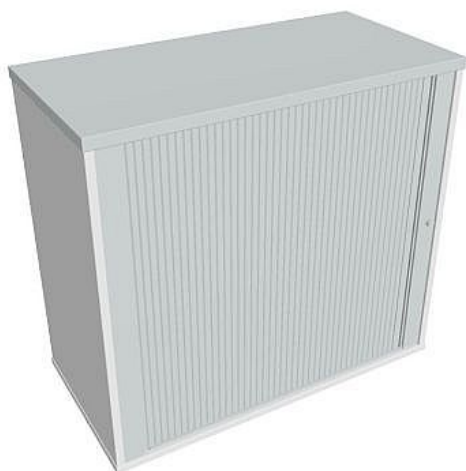

Skříň roletová levá stolová 80 cm SPRZ8040L, bílá/šedá

» Nábytek a doplňky » Stoly » Doplnky stolů

Popis

Pro všechny stolové řady je připravena široká nabídka doplňků, které vám pomohou dotvořit charakter pracoviště podle vašich potřeb a představ. Paravány pomohou s diskretním dělení stolů, nástavby jsou vítaným úložným prostorem na pracovní ploše a přístavné skříňe poskytují nejen úložný prostor, ale i rozšíření odkládací plochy stolové sestavy. Všechny doplňky obsahují spojovací systémy, které zajistí jejich uchycení na správné místo. rozměry: 75,5 x 80 x 40 cm
úkladné osazení ABS hranami
5 let záruka

Množství v balení	1
Part number	SPRZ 80 40 L
Kód produktu	6042907

Skladem:

Skladem u dodavatele

Parametry

Značka	Hobis
Part number	SPRZ 80 40 L
Množství v balení	1
Barva	Šedá