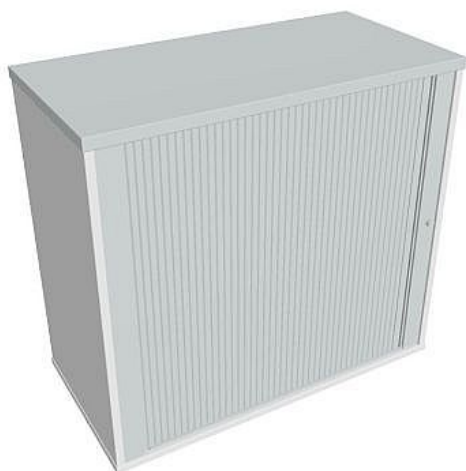

# Skříň roletová levá stolová 80 cm SPRZ8040L, bílá/šedá

» Nábytek a doplňky » Stoly » Doplnky stolů

## Popis

Pro všechny stolové řady je připravena široká nabídka doplňků, které vám pomohou dotvořit charakter pracoviště podle vašich potřeb a představ. Paravány pomohou s diskretním dělení stolů, nástavby jsou vítaným úložným prostorem na pracovní ploše a přístavné skříňe poskytují nejen úložný prostor, ale i rozšíření odkládací plochy stolové sestavy. Všechny doplňky obsahují spojovací systémy, které zajistí jejich uchycení na správné místo. rozměry: 75,5 x 80 x 40 cm  
úkladné osazení ABS hranami  
5 let záruka