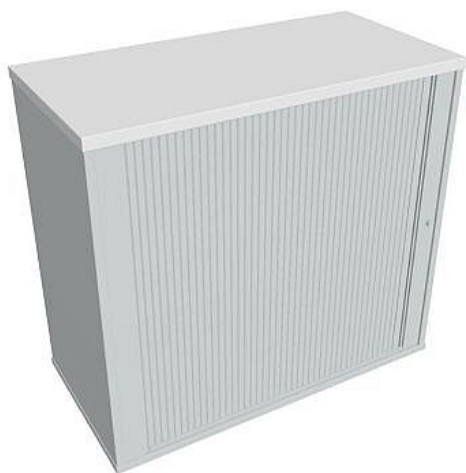

Skříň roletová levá stolová 80 cm SPRZ8040L, šedá/bílá

» Nábytek a doplňky » Stoly » Doplňky stolů

Popis

Pro všechny stolové řady je připravena široká nabídka doplňků, které vám pomohou dotvořit charakter pracoviště podle vašich potřeb a představ. Paravány pomohou s diskretním dělení stolů, nástavby jsou vítaným úložným prostorem na pracovní ploše a přístavné skříňe poskytují nejen úložný prostor, ale i rozšíření odkládací plochy stolové sestavy. Všechny doplňky obsahují spojovací systémy, které zajistí jejich uchycení na správné místo. rozměry: 75,5 x 80 x 40 cm
úkladné osazení ABS hranami
5 let záruka

Množství v balení	1
Part number	SPRZ 80 40 L
Kód produktu	6042901

Skladem:

Skladem u dodavatele

Parametry

Značka	Hobis
Part number	SPRZ 80 40 L
Množství v balení	1
Barva	Šedá