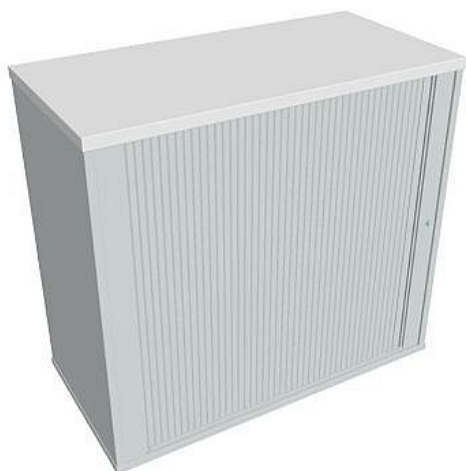

Skříň roletová levá stolová 80 cm SPRZ8040L, šedá/bílá

» Nábytek a doplňky » Stoly » Doplnky stolů

Popis

Pro všechny stolové řady je připravena široká nabídka doplňků, které vám pomohou dotvořit charakter pracoviště podle vašich potřeb a představ. Paravány pomohou s diskretním dělení stolů, nástavby jsou vítaným úložným prostorem na pracovní ploše a přistavné skříňe poskytují nejen úložný prostor, ale i rozšíření odkládací plochy stolové sestavy. Všechny doplňky obsahují spojovací systémy, které zajistí jejich uchycení na správné místo. rozměry: 75,5 x 80 x 40 cm
úkladné osazení ABS hranami
5 let záruka

Množství v balení	1
Part number	SPRZ 80 40 L
Kód produktu	6042901

Skladem: Na objednávku

Parametry

Značka	Hobis
Part number	SPRZ 80 40 L
Množství v balení	1
Barva	Šedá