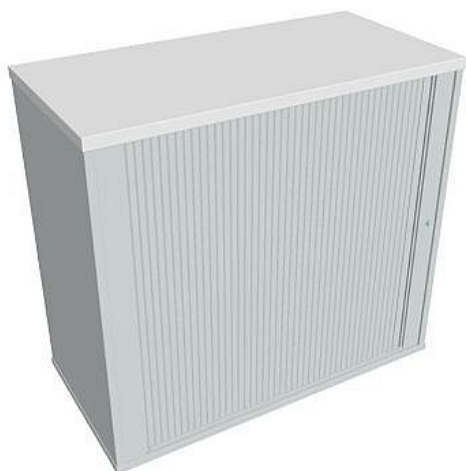

# Skříň roletová levá stolová 80 cm SPRZ8040L, šedá/bílá

» Nábytek a doplňky » Stoly » Doplňky stolů

## Popis

Pro všechny stolové řady je připravena široká nabídka doplňků, které vám pomohou dotvořit charakter pracoviště podle vašich potřeb a představ. Paravány pomohou s diskretním dělení stolů, nástavby jsou vítaným úložným prostorem na pracovní ploše a přístavné skříňe poskytují nejen úložný prostor, ale i rozšíření odkládací plochy stolové sestavy. Všechny doplňky obsahují spojovací systémy, které zajistí jejich uchycení na správné místo. rozměry: 75,5 x 80 x 40 cm  
úkladné osazení ABS hranami  
5 let záruka