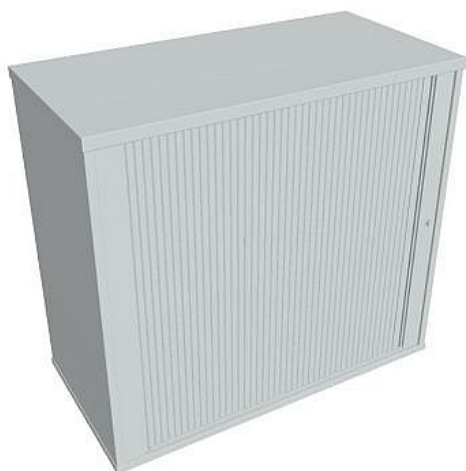

Skříň roletová levá stolová 80 cm SPRZ8040L, šedá/šedá

» Nábytek a doplňky » Stoly » Doplnky stolů

Popis

Pro všechny stolové řady je připravena široká nabídka doplňků, které vám pomohou dotvořit charakter pracoviště podle vašich potřeb a představ. Paravány pomohou s diskretním dělení stolů, nástavby jsou vítaným úložným prostorem na pracovní ploše a přístavné skříňe poskytují nejen úložný prostor, ale i rozšíření odkládací plochy stolové sestavy. Všechny doplňky obsahují spojovací systémy, které zajistí jejich uchycení na správné místo. rozměry: 75,5 x 80 x 40 cmdůkladné osazení ABS hranami5 let záruka

Množství v balení	1
Part number	SPRZ 80 40 L
Kód produktu	6042921

Skladem: Na objednávku

Parametry

Značka	Hobis
Part number	SPRZ 80 40 L
Množství v balení	1
Barva	Šedá