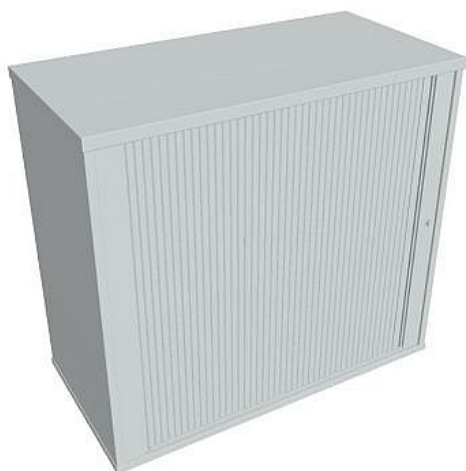

Skříň roletová levá stolová 80 cm SPRZ8040L, šedá/šedá

» Nábytek a doplňky » Stoly » Doplnky stolů

Popis

Pro všechny stolové řady je připravena široká nabídka doplňků, které vám pomohou dotvořit charakter pracoviště podle vašich potřeb a představ. Paravány pomohou s diskretním dělení stolů, nástavby jsou vítaným úložným prostorem na pracovní ploše a přístavné skříňe poskytují nejen úložný prostor, ale i rozšíření odkládací plochy stolové sestavy. Všechny doplňky obsahují spojovací systémy, které zajistí jejich uchycení na správné místo. rozměry: 75,5 x 80 x 40 cm
úkladné osazení ABS hranami
5 let záruka

Množství v balení	1
Part number	SPRZ 80 40 L
Kód produktu	6042921

Skladem:

Skladem u dodavatele

Parametry

Značka	Hobis
Part number	SPRZ 80 40 L
Množství v balení	1
Barva	Šedá