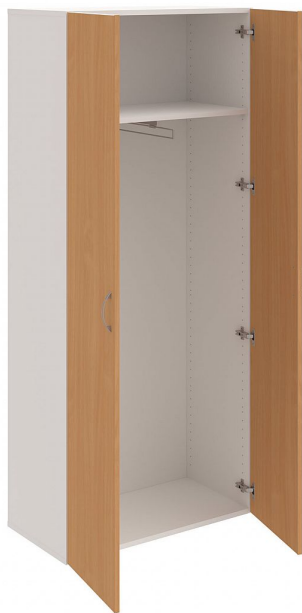

Skříň šatní dvéřová 185*80 cm D58001, bílá/buk

» Nábytek a doplňky » Skříně » Drive » Skříně vysoké (OH5, 185 cm)

Popis

Kancelářské skříně DRIVE - vycházejí vstříc požadavkům na kvalitu a variabilitu úložného prostoru s důrazem na pořizovací náklady. Využití naleznete spolu s ostatními řadami kancelářského nábytku HOBIS, ve všech kancelářských prostorech. Odolné materiály (Egger) a kvalitní kování (Blum) pocházejí výhradně z Evropské unie a jsou zárukou kvality. Výška kancelářských skříní je 74, 111 nebo 185 cm. Šířka je 80 nebo 40 cm, hloubka je 40 cm. Výška úložného prostoru je přizpůsobena na výšku standardního šanonu. Nabízíme kancelářské skříně otevřené, zavřené (s plnými či prosklenými dveřmi) a roletové. Dveře jsou osazeny tlumiči pantů, které zabrání prudkému zavření. Záda jsou vždy pohledová, takže skříně můžete použít jako prostorový dělicí prvek. Stoly můžete vybírat z nabídky kancelářského nábytku HOBIS. rozměry: 185 x 80 x 42 cm dekor: bílá/buk pevné police pohledová záda 5 let záruka certifikace EU