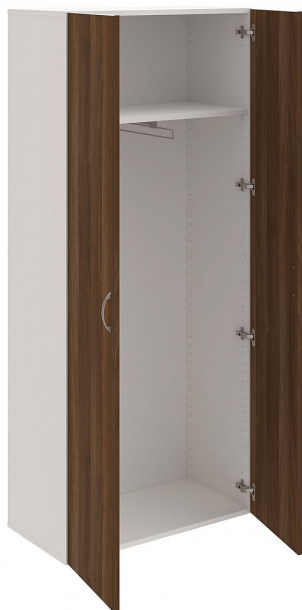

# Skříň šatní dvéřová 185\*80 cm D58001, bílá/ořech

» Nábytek a doplňky » Skříně » Drive » Skříně vysoké (OH5, 185 cm)

## Popis

Kancelářské skříně DRIVE - vycházejí vstříc požadavkům na kvalitu a variabilitu úložného prostoru s důrazem na pořizovací náklady. Využití naleznete spolu s ostatními řadami kancelářského nábytku HOBIS, ve všech kancelářských prostorech. Odolné materiály (Egger) a kvalitní kování (Blum) pocházejí výhradně z Evropské unie a jsou zárukou kvality. Výška kancelářských skříní je 74, 111 nebo 185 cm. Šířka je 80 nebo 40 cm, hloubka je 40 cm. Výška úložného prostoru je přizpůsobena na výšku standardního šanonu. Nabízíme kancelářské skříně otevřené, zavřené (s plnými či prosklenými dveřmi) a roletové. Dveře jsou osazeny tlumiči pantů, které zabrání prudkému zavření. Záda jsou vždy pohledová, takže skříně můžete použít jako prostorový dělicí prvek. Stoly můžete vybírat z nabídky kancelářského nábytku HOBIS. rozměry: 185 x 80 x 42 cm dekor: bílá/ořech pevné police pohledová záda 5 let záruka certifikace EU