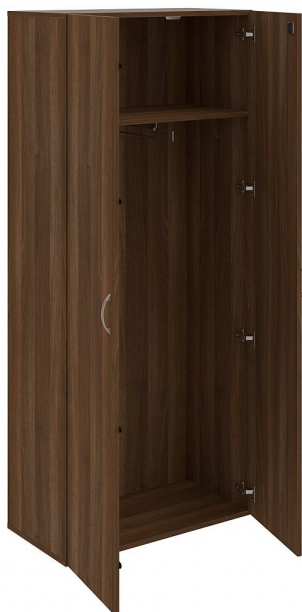

Skříň šatní dvéřová 185*80 cm DZ58001, ořech/ořech

» Nábytek a doplňky » Skříně » Drive » Skříně vysoké se zámkem (OH5, 185 cm)

Popis

Kancelářské skříně DRIVE - vycházejí vstříc požadavkům na kvalitu a variabilitu úložného prostoru s důrazem na pořizovací náklady. Využití naleznou, spolu s ostatními řadami kancelářského nábytku HOBIS, ve všech kancelářských prostorech. Odolné materiály (Egger) a kvalitní kování (Blum) pocházejí výhradně z Evropské unie a jsou zárukou kvality. Výška kancelářských skříní je 74, 111 nebo 185 cm. Šířka je 80 nebo 40cm, hloubka je 40 cm. Výška úložného prostoru je přizpůsobena na výšku standardního šanonu. Nabízíme kancelářské skříně otevřené, zavřené (s plnými či prosklenými dveřmi) a roletové. Dveře jsou osazeny tlumiči pantů, které zabrání prudkému zavření. Záda jsou vždy pohledová, takže skříně můžete použít jako prostorový dělicí prvek. Stoly můžete vybírat z nabídky kancelářského nábytku HOBIS. rozměry: 185 x 80 x 42 cm dekor: ořech/ořech pevné police pohledová záda 5 let záruka certifikace EU