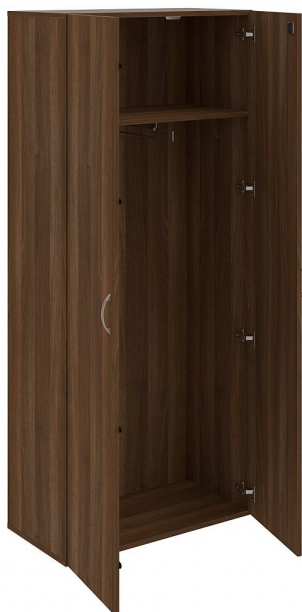

Skříň šatní dvéřová 185*80 cm DZ58001, ořech/ořech

» Nábytek a doplňky » Skříně » Drive » Skříně vysoké se zámkem (OH5, 185 cm)

Popis

Kancelářské skříně DRIVE - vycházejí vstříc požadavkům na kvalitu a variabilitu úložného prostoru s důrazem na pořizovací náklady. Využití naleznete spolu s ostatními řadami kancelářského nábytku HOBIS, ve všech kancelářských prostorech. Odolné materiály (Egger) a kvalitní kování (Blum) pocházejí výhradně z Evropské unie a jsou zárukou kvality. Výška kancelářských skříní je 74, 111 nebo 185 cm. Šířka je 80 nebo 40 cm, hloubka je 40 cm. Výška úložného prostoru je přizpůsobena na výšku standardního šanonu. Nabízíme kancelářské skříně otevřené, zavřené (s plnými či prosklenými dveřmi) a roletové. Dveře jsou osazeny tlumiči pantů, které zabrání prudkému zavření. Záda jsou vždy pohledová, takže skříně můžete použít jako prostorový dělicí prvek. Stoly můžete vybírat z nabídky kancelářského nábytku HOBIS. rozměry: 185 x 80 x 42 cm dekor: ořech/ořech pevné police pohledová záda 5 let záruka certifikace EU