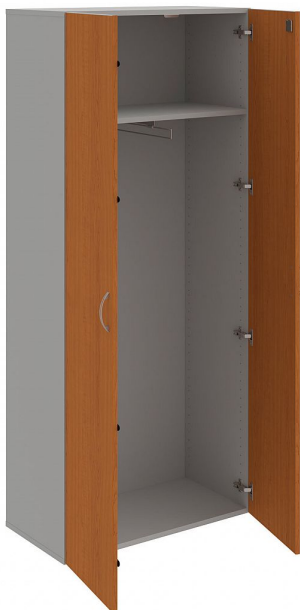

Skříň šatní dvéřová 185*80 cm DZ58001, šedá/třešeň

» Nábytek a doplňky » Skříně » Drive » Skříně vysoké se zámkem (OH5, 185 cm)

Popis

Kancelářské skříně DRIVE - vycházejí vstříc požadavkům na kvalitu a variabilitu úložného prostoru s důrazem na pořizovací náklady. Využití naleznete spolu s ostatními řadami kancelářského nábytku HOBIS, ve všech kancelářských prostorech. Odolné materiály (Egger) a kvalitní kování (Blum) pocházejí výhradně z Evropské unie a jsou zárukou kvality. Výška kancelářských skříní je 74, 111 nebo 185 cm. Šířka je 80 nebo 40 cm, hloubka je 40 cm. Výška úložného prostoru je přizpůsobena na výšku standardního šanonu. Nabízíme kancelářské skříně otevřené, zavřené (s plnými či prosklenými dveřmi) a roletové. Dveře jsou osazeny tlumiči pantů, které zabrání prudkému zavření. Záda jsou vždy pohledová, takže skříně můžete použít jako prostorový dělicí prvek. Stoly můžete vybírat z nabídky kancelářského nábytku HOBIS. rozměry: 185 x 80 x 42 cm dekor: šedá/třešeň pevné police pohledová záda 5 let záruka certifikace EU

Množství v balení	1
Part number	DZ 5 80 01
Kód produktu	6043354

Skladem: Skladem u dodavatele

Parametry

Part number	DZ 5 80 01
Množství v balení	1
Řada	DRIVE
Barva	Třešeň