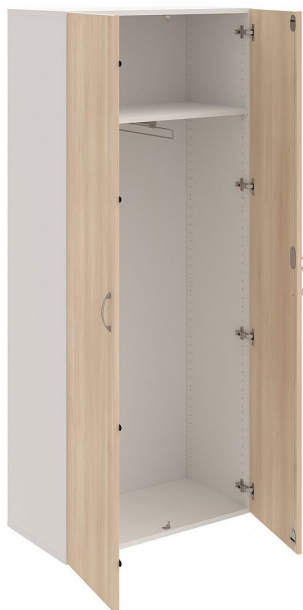

Skříň šatní dvéřová 185*80 cm DZR58001, bílá/akát

» Nábytek a doplňky » Skříně » Drive » Skříně vysoké se zámkem (OH5, 185 cm)

Popis

Kancelářské skříně DRIVE - vycházejí vstříc požadavkům na kvalitu a variabilitu úložného prostoru s důrazem na pořizovací náklady. Využití naleznete spolu s ostatními řadami kancelářského nábytku HOBIS, ve všech kancelářských prostorech. Odolné materiály (Egger) a kvalitní kování (Blum) pocházejí výhradně z Evropské unie a jsou zárukou kvality. Výška kancelářských skříní je 74, 111 nebo 185 cm. Šířka je 80 nebo 40 cm, hloubka je 40 cm. Výška úložného prostoru je přizpůsobena na výšku standardního šanonu. Nabízíme kancelářské skříně otevřené, zavřené (s plnými či prosklenými dveřmi) a roletové. Dveře jsou osazeny tlumiči pantů, které zabrání prudkému zavření. Záda jsou vždy pohledová, takže skříně můžete použít jako prostorový dělicí prvek. Stoly můžete vybírat z nabídky kancelářského nábytku HOBIS. rozměry: 185 x 80 x 42 cm dekor: bílá/akát pevné police pohledová záda 5 let záruka certifikace EU