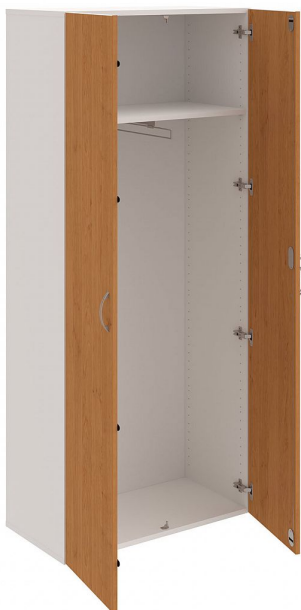

Skříň šatní dvéřová 185*80 cm DZR58001, bílá/olše

» Nábytek a doplňky » Skříně » Drive » Skříně vysoké se zámkem (OH5, 185 cm)

Popis

Kancelářské skříně DRIVE - vycházejí vstříc požadavkům na kvalitu a variabilitu úložného prostoru s důrazem na pořizovací náklady. Využití naleznete spolu s ostatními řadami kancelářského nábytku HOBIS, ve všech kancelářských prostorech. Odolné materiály (Egger) a kvalitní kování (Blum) pocházejí výhradně z Evropské unie a jsou zárukou kvality. Výška kancelářských skříní je 74, 111 nebo 185 cm. Šířka je 80 nebo 40 cm, hloubka je 40 cm. Výška úložného prostoru je přizpůsobena na výšku standardního šanonu. Nabízíme kancelářské skříně otevřené, zavřené (s plnými či prosklenými dveřmi) a roletové. Dveře jsou osazeny tlumiči pantů, které zabrání prudkému zavření. Záda jsou vždy pohledová, takže skříně můžete použít jako prostorový dělicí prvek. Stoly můžete vybírat z nabídky kancelářského nábytku HOBIS. rozměry: 185 x 80 x 42 cm dekor: bílá/olše pevné police pohledová záda 5 let záruka certifikace EU