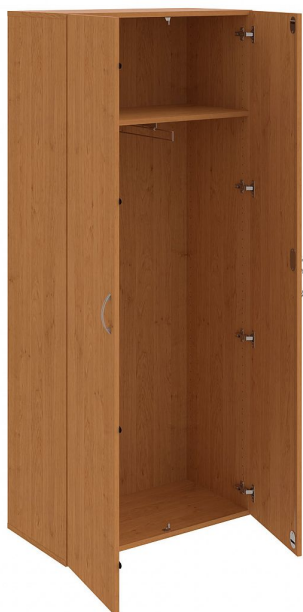

# Skříň šatní dvéřová 185\*80 cm DZR58001, olše/olše

» Nábytek a doplňky » Skříně » Drive » Skříně vysoké se zámkem (OH5, 185 cm)

## Popis

Kancelářské skříně DRIVE - vycházejí vstříc požadavkům na kvalitu a variabilitu úložného prostoru s důrazem na pořizovací náklady. Využití naleznou, spolu s ostatními řadami kancelářského nábytku HOBIS, ve všech kancelářských prostorech. Odolné materiály (Egger) a kvalitní kování (Blum) pocházejí výhradně z Evropské unie a jsou zárukou kvality. Výška kancelářských skříní je 74, 111 nebo 185 cm. Šířka je 80 nebo 40cm, hloubka je 40 cm. Výška úložného prostoru je přizpůsobena na výšku standardního šanonu. Nabízíme kancelářské skříně otevřené, zavřené (s plnými či prosklenými dveřmi) a roletové. Dveře jsou osazeny tlumiči pantů, které zabrání prudkému zavření. Záda jsou vždy pohledová, takže skříně můžete použít jako prostorový dělicí prvek. Stoly můžete vybírat z nabídky kancelářského nábytku HOBIS. rozměry: 185 x 80 x 42 cm dekor: olše/olše pevné police pohledová záda 5 let záruka certifikace EU