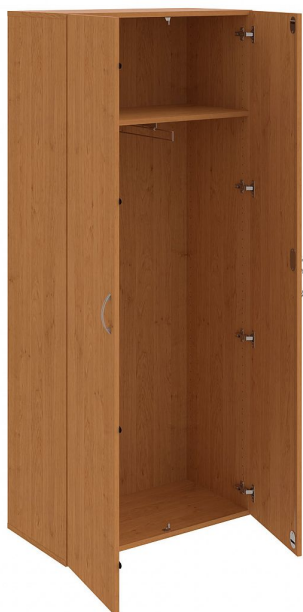

Skříň šatní dvéřová 185*80 cm DZR58001, olše/olše

» Nábytek a doplňky » Skříně » Drive » Skříně vysoké se zámkem (OH5, 185 cm)

Popis

Kancelářské skříně DRIVE - vycházejí vstříc požadavkům na kvalitu a variabilitu úložného prostoru s důrazem na pořizovací náklady. Využití naleznou, spolu s ostatními řadami kancelářského nábytku HOBIS, ve všech kancelářských prostorech. Odolné materiály (Egger) a kvalitní kování (Blum) pocházejí výhradně z Evropské unie a jsou zárukou kvality. Výška kancelářských skříní je 74, 111 nebo 185 cm. Šířka je 80 nebo 40cm, hloubka je 40 cm. Výška úložného prostoru je přizpůsobena na výšku standardního šanonu. Nabízíme kancelářské skříně otevřené, zavřené (s plnými či prosklenými dveřmi) a roletové. Dveře jsou osazeny tlumiči pantů, které zabrání prudkému zavření. Záda jsou vždy pohledová, takže skříně můžete použít jako prostorový dělicí prvek. Stoly můžete vybírat z nabídky kancelářského nábytku HOBIS. rozměry: 185 x 80 x 42 cm dekor: olše/olše pevné police pohledová záda 5 let záruka certifikace EU