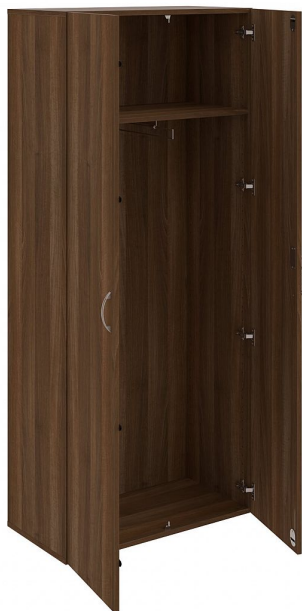

# Skříň šatní dvéřová 185\*80 cm DZR58001, ořech/ořech

» Nábytek a doplňky » Skříně » Drive » Skříně vysoké se zámkem (OH5, 185 cm)

## Popis

Kancelářské skříně DRIVE - vycházejí vstříc požadavkům na kvalitu a variabilitu úložného prostoru s důrazem na pořizovací náklady. Využití naleznou, spolu s ostatními řadami kancelářského nábytku HOBIS, ve všech kancelářských prostorech. Odolné materiály (Egger) a kvalitní kování (Blum) pocházejí výhradně z Evropské unie a jsou zárukou kvality. Výška kancelářských skříní je 74, 111 nebo 185 cm. Šířka je 80 nebo 40cm, hloubka je 40 cm. Výška úložného prostoru je přizpůsobena na výšku standardního šanonu. Nabízíme kancelářské skříně otevřené, zavřené (s plnými či prosklenými dveřmi) a roletové. Dveře jsou osazeny tlumiči pantů, které zabrání prudkému zavření. Záda jsou vždy pohledová, takže skříně můžete použít jako prostorový dělicí prvek. Stoly můžete vybírat z nabídky kancelářského nábytku HOBIS. rozměry: 185 x 80 x 42 cm dekor: ořech/ořech pevné police pohledová záda 5 let záruka certifikace EU