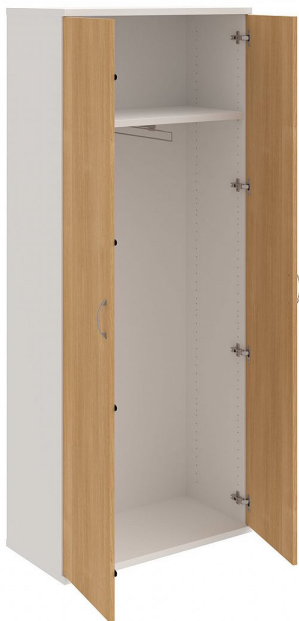

Skříň šatní dvéřová 192*80 cm S58001, bílá - šedá/dub

» Nábytek a doplňky » Skříně » Strong » Skříně vysoké (OH5, 192cm)

Množství v balení 1

Kód produktu 6060012

Skladem:

Skladem u dodavatele

Skříň šatní dvéřová 192*80 cm S58001, bílá - šedá/dub

» Nábytek a doplňky » Skříně » Strong » Skříně vysoké (OH5, 192cm)

Popis

Kancelářské skříně STRONG - to je pevná robustní konstrukce korpusů a vysoká nosnost polic. Využití naleznou, spolu s ostatními řadami kancelářského nábytku HOBIS, ve všech kancelářských prostorech. Nabízíme kancelářské skříně otevřené, zavřené (s plnými či prosklenými dveřmi) a roletové. Dveře jsou osazeny tlumiči pantů, které zabrání prudkému zavření. Výška kancelářských skříní je 76,8, 115,2 nebo 192 cm. Šířka je 80 nebo 40cm, hloubka 42 cm. Výška úložného prostoru je přizpůsobena na výšku standardního šanonu. Odolné materiály (Egger) a kvalitní kování (Blum) pocházejí výhradně z Evropské unie. Důmyslná konstrukce a přesná výroba zajišťuje absolutní pevnost kancelářských skříní. Půda, dno i police mají tloušťku 25 mm a na přední straně jsou chráněné ABS hranou 2 mm. Zbytek korpusu má tloušťku 18 mm a hranu ABS 1 mm. Bezkonkurenční nosnost a variabilita - to jsou hlavní přednosti polic kancelářských skříní HOBIS Strong. Zada jsou vždy pohledová, takže skříně můžete použít jako prostorový dělicí prvek. Stoly můžete vybírat z nabídky kancelářského nábytku HOBIS. rozměry: 192 x 80 x 40 cm dekor: bílá - šedá/dub výšková rektifikace skryté vedení kabeláže důkladné osazení ABS hranami 5 let záruka certifikace EU