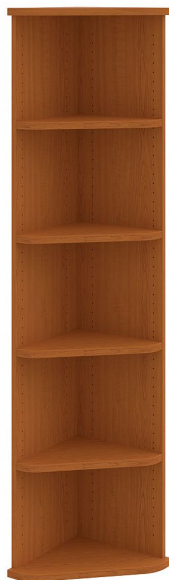

Skříň vnější roh 192*40 cm SR5, třešeň

» Nábytek a doplňky » Skříně » Strong » Skříně vysoké (OH5, 192cm)

Popis

Kancelářské skříně STRONG - to je pevná robustní konstrukce korpusů a vysoká nosnost polic. Využití naleznete spolu s ostatními řadami kancelářského nábytku HOBIS, ve všech kancelářských prostorech. Nabízíme kancelářské skříně otevřené, zavřené (s plnými či prosklenými dveřmi) a roletové. Dveře jsou osazeny tlumiči pantů, které zabrání prudkému zavření. Výška kancelářských skříní je 76,8, 115,2 nebo 192 cm. Šířka je 80 nebo 40cm, hloubka 42 cm. Výška úložného prostoru je přizpůsobena na výšku standardního šanonu. Odolné materiály (Egger) a kvalitní kování (Blum) pocházejí výhradně z Evropské unie. Důmyslná konstrukce a přesná výroba zajišťuje absolutní pevnost kancelářských skříní. Půda, dno i police mají tloušťku 25 mm a na přední straně jsou chráněné ABS hranou 2 mm. Zbytek korpusu má tloušťku 18 mm a hranu ABS 1 mm. Bezkonkurenční nosnost a variabilita - to jsou hlavní přednosti polic kancelářských skříní HOBIS Strong. Zdá se, že jsou vždy pohledová, takže skříně můžete použít jako prostorový dělicí prvek. Stoly můžete vybírat z nabídky kancelářského nábytku HOBIS. rozměry: 192 x 40 x 40 cm dekor: třešeň výšková rektifikace skryté vedení kabeláže důkladné osazení ABS hranami 5 let záruka certifikace EU

| | |
|-------------------|---------|
| Množství v balení | 1 |
| Part number | SR 5 |
| Kód produktu | 6041532 |

Skladem:

Skladem u dodavatele

Parametry

| | |
|-------------------|--------|
| Part number | SR 5 |
| Množství v balení | 1 |
| Řada | STRONG |
| Barva | Třešeň |