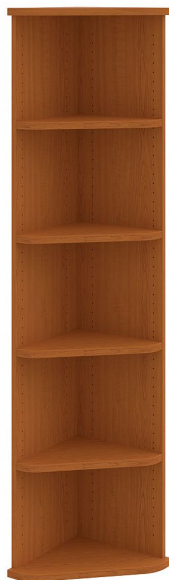

Skříň vnější roh 192*40 cm SR5, třešeň

» Nábytek a doplňky » Skříně » Strong » Skříně vysoké (OH5, 192cm)

Popis

Kancelářské skříně STRONG - to je pevná robustní konstrukce korpusů a vysoká nosnost polic. Využití naleznete spolu s ostatními řadami kancelářského nábytku HOBIS, ve všech kancelářských prostorech. Nabízíme kancelářské skříně otevřené, zavřené (s plnými či prosklenými dveřmi) a roletové. Dveře jsou osazeny tlumiči pantů, které zabrání prudkému zavření. Výška kancelářských skříní je 76,8, 115,2 nebo 192 cm. Šířka je 80 nebo 40cm, hloubka 42 cm. Výška úložného prostoru je přizpůsobena na výšku standardního šanonu. Odolné materiály (Egger) a kvalitní kování (Blum) pocházejí výhradně z Evropské unie. Důmyslná konstrukce a přesná výroba zajišťuje absolutní pevnost kancelářských skříní. Půda, dno i police mají tloušťku 25 mm a na přední straně jsou chráněné ABS hranou 2 mm. Zbytek korpusu má tloušťku 18 mm a hranu ABS 1 mm. Bezkonkurenční nosnost a variabilita - to jsou hlavní přednosti polic kancelářských skříní HOBIS Strong. Zdá se, že jsou vždy pohledová, takže skříně můžete použít jako prostorový dělicí prvek. Stoly můžete vybírat z nabídky kancelářského nábytku HOBIS. rozměry: 192 x 40 x 40 cm dekor: třešeň výšková rektifikace skryté vedení kabeláže důkladné osazení ABS hranami 5 let záruka certifikace EU

Množství v balení	1
Part number	SR 5
Kód produktu	6041532

Skladem:

Skladem u dodavatele

Parametry

Part number	SR 5
Množství v balení	1
Řada	STRONG
Barva	Třešeň