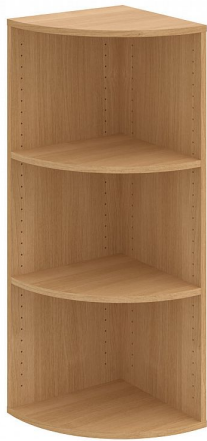

Skříň vnější roh levý 111 cm DR3L, dub

» Nábytek a doplňky » Skříně » Drive » Skříně střední (OH3, 111 cm)

Popis

Kancelářské skříně DRIVE - vycházejí vstříc požadavkům na kvalitu a variabilitu úložného prostoru s důrazem na pořizovací náklady. Využití naleznou, spolu s ostatními řadami kancelářského nábytku HOBIS, ve všech kancelářských prostorech. Odolné materiály (Egger) a kvalitní kování (Blum) pocházejí výhradně z Evropské unie a jsou zárukou kvality. Výška kancelářských skříní je 74, 111 nebo 185 cm. Šířka je 80 nebo 40 cm, hloubka je 40 cm. Výška úložného prostoru je přizpůsobena na výšku standardního šanonu. Nabízíme kancelářské skříně otevřené, zavřené (s plnými či prosklenými dveřmi) a roletové. Dveře jsou osazeny tlumiči pantů, které zabrání prudkému zavření. Záda jsou vždy pohledová, takže skříně můžete použít jako prostorový dělicí prvek. Stoly můžete vybírat z nabídky kancelářského nábytku HOBIS. rozměry: 111 x 40 x 40 cm dekor: dub pevné police pohledová záda 5 let záruka certifikace EU